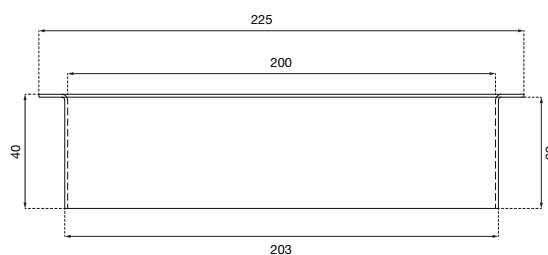

Ein Unternehmen der
Wolf-Gruppe

AIR-WOLF

Ausschnittsdurchmesser: 203 mm

AUSSCHREIBUNGSTEXT

Abwurfring für den Abwurf von Abfällen in darunterstehenden Abfallbehälter, Edelstahl matt, Befestigung durch Verklebung, für Tisch- oder Fronteinbau

ABMESSUNGEN

H x B x T (Gesamtmaß)	40 x 225 x 225 mm
H x B x T (sichtbar)	1 x 225 x 225 mm
H x B x T (eingebaut)	39 x 203 x 203 mm
D (Ausschnittsdurchmesser)	203 mm
D (Innendurchmesser)	200 mm
Gewicht	0,2 kg

ALTERNATIVE ABWURFRINGE

Mit Innendurchmesser 150 mm (H x D: 1 x 170 mm über Tisch), Art. 20-001

Mit Innendurchmesser 250 mm (H x D: 1 x 280 mm über Tisch), Art. 20-003

Mit Innendurchmesser 150 mm (H x D: 1 x 170 mm über Tisch), Art. 20-004