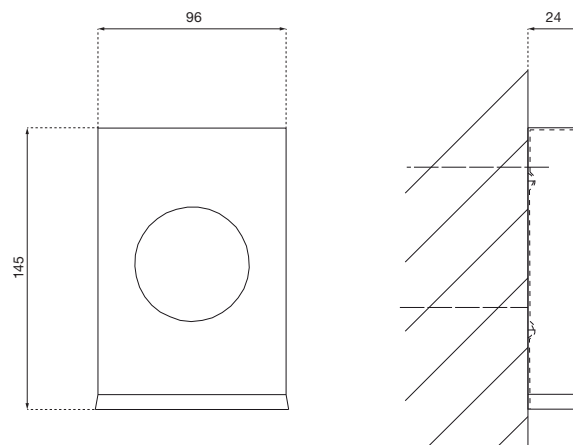

ART. 29-455

HYGIENEBEUTELSPENDER

SERIE OMEGA

AIR-WOLF GmbH
Waschraum- und Hygienetechnik
Unterhachinger Strasse 75
D-81737 München

Telefon +49 (89) 420790-10
Telefax +49 (89) 420790-70
air-wolf@air-wolf.de
www.air-wolf.de

Ein Unternehmen der
Wolf-Gruppe

AIR-WOLF

AUSSCHREIBUNGSTEXT

Hygienebeutelspender für 25 Hygienebeutel aus Kunststoff im Nachfüllkarton zur Entsorgung von Damenbinden, Edelstahl weiß beschichtet, RAL 9016, Befüllung von unten durch Einschieben des Nachfüllkartons, Zwei-Punkt-Befestigung, inklusive Befestigungsmaterial, für Aufputzmontage

ABMESSUNGEN

H x B x T 145 x 96 x 24 mm
Gewicht 0,21 kg

EINSATZGEBIETE

Universell einsetzbar, auch in öffentlichen, stark frequentierten und vandalismusgefährdeten Bereichen: Flughäfen, Stadien, Veranstaltungshallen, Gastronomie, Schulen, Universitäten, Diskotheken, Kommunalbauten, Krankenhäuser, Ladengeschäfte, Kanzleien, Büros, Theater, Kinos, Hotels, Wellness etc.

GESETZLICHE HINWEISE

Arbeitsstättenrichtlinie zur ArbStättV § 35:

"In Toilettenräumen für Frauen müssen bis zu fünf und für je weitere fünf Toilettenzellen mindestens in je einer Toilettenzelle ein Hygienebehälter mit Deckel vorhanden sein; diese Zellen sind zu kennzeichnen."

ENTSORGUNG

Hygieneabfälle müssen nicht als Sonderabfälle behandelt werden. Sie sind wie normaler Hausmüll zu entsorgen.

MONTAGETIPP

Der von Damen bevorzugte Montageplatz liegt vom WC-Sitz aus gesehen links, etwa auf Kniehöhe und sollte von der Benutzerin mit beiden Händen leicht erreichbar sein. Der Abstand vom Boden zur Unterkante des Behälters sollte mindestens 15 cm betragen, um die Bodenreinigung nicht zu behindern.

ALTERNATIVE OBERFLÄCHENAUSFÜHRUNGEN

AIR-WOLF Hygienebeutelspender, Edelstahl gebürstet, transparent pulverbeschichtet gegen Finger- und Anlaufspuren, Art. 29-055

AIR-WOLF Hygienebeutelspender, Edelstahl mattschwarz beschichtet, Art. 29-555

OPTIONAL - PASSENDE ABFALLBEUTEL

Hygienebeutel aus Kunststoff, Art. 32-590

25 Nachfüllkartons zu je 30 Stück, insgesamt 750 Beutel,
H x B x T: 127 x 87 x 19 mm