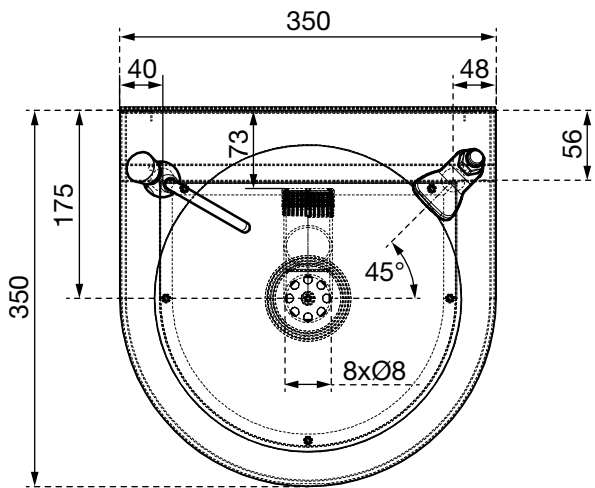

Art. 40-404 und 40-405

Trinkbrunnen AIR-WOLF T 404 und 405

Serie T

Frontansicht

Seitenansicht

empfohlene
 Montagehöhen:
 760 mm Standard
 640 mm Kinder

Boden

Draufsicht