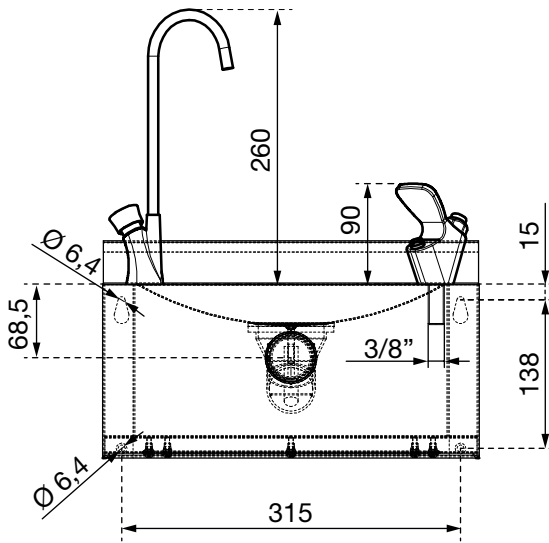

Art. 40-404 und 40-405

Trinkbrunnen AIR-WOLF T 404 und 405

Serie T

Frontansicht

Seitenansicht

empfohlene
 Montagehöhen:
 760 mm Standard
 640 mm Kinder

Boden

Draufsicht