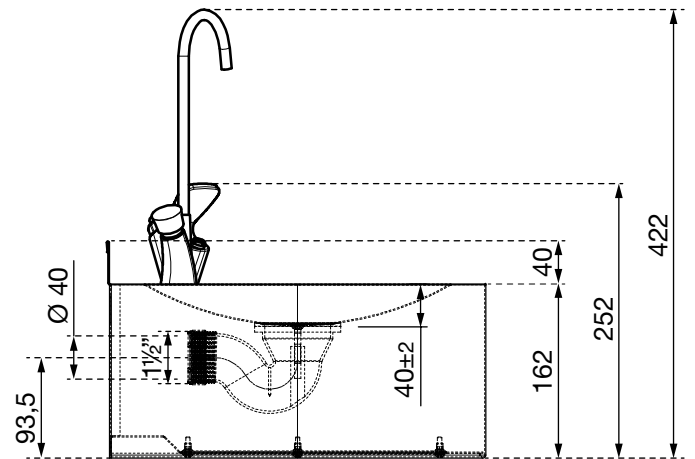

Art. 40-404 und 40-405

Trinkbrunnen AIR-WOLF T 404 und 405

Serie T

Frontansicht

Seitenansicht

empfohlene
 Montagehöhen:
 760 mm Standard
 640 mm Kinder

Boden

Draufsicht