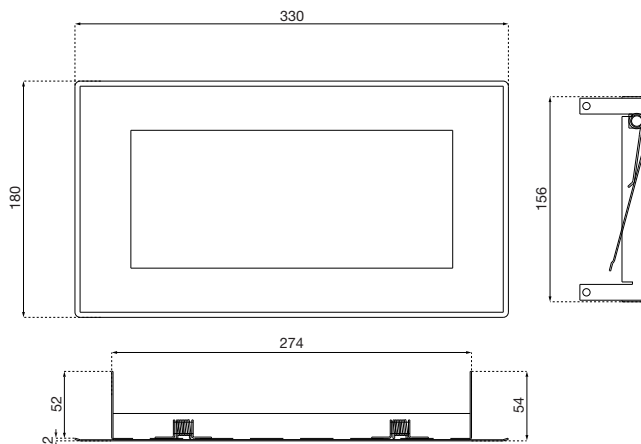

Ein Unternehmen der
Wolf-Gruppe

AIR-WOLF

AUSSCHREIBUNGSTEXT

Klappe für den waagerechten Tischeinbau mit Blende, für den Abwurf von Abfällen in darunterstehenden Abfallbehälter, selbstschließend durch Federn, Edelstahl gebürstet mit Edelstahlscharnieren, Befestigung durch Schraubflaschen innen, Vier-Punkt-Befestigung, für Einbaumontage

ABMESSUNGEN

H x B x T (Gesamtmaß)	54 x 330 x 180 mm
H x B x T (sichtbar)	2 x 330 x 180 mm
H x B x T (eingebaut)	52 x 274 x 156 mm
B x T (Ausschnittsmaß)	275 x 157 mm
B x T (Abwurföffnung)	245 x 105 mm
Gewicht	0,7 kg

MONTAGETIPP

Menschen haben es oft eilig und vermeiden Umwege. Installieren Sie also Papierhandtuchspender und dazugehörige Abfallbehälter möglichst übereinander und auf dem direkten Weg zwischen Waschtisch und Ausgang.