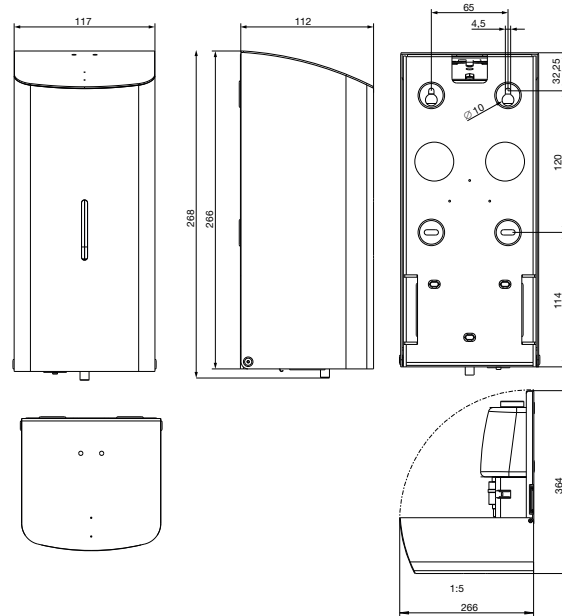

Ein Unternehmen der
Wolf-Gruppe

AIR-WOLF**AUSSCHREIBUNGSTEXT**

Schaumseifenspender mit Sensor für 1200 ml Schaumseife, Edelstahl mattschwarz, RAL 9005, Innenbehälter und Pumpeinheit austauschbar, Umrüstung in Seifen- oder Sprühpumpenspender durch Austausch der Pumpe möglich, Befüllung von oben direkt im Spender selbst oder durch Entnahme des Nachfüllbehälters für Befüllung außerhalb des Spenders, Pumpe aus Kunststoff mit tiefliegender Ansaugposition zur vollständigen Entleerung des Füllmaterials, automatische Auslösung durch Infrarotsensor, Dosiermenge ca. 0,8-1,1 ml / Hub, mit Einheitsschloss und Füllstandsanzeige, netzunabhängig, batteriebetrieben mit vier 1,5 Volt Batterien (4 Stück im Lieferumfang enthalten), Vier-Punkt-Befestigung, inklusive Befestigungsmaterial und Schlüssel, für Aufputzmontage

ABMESSUNGEN

H x B x T 268 x 117 x 112 mm
Gewicht 1,70 kg

EINSATZGEBIETE

Universell einsetzbar, auch in öffentlichen, stark frequentierten und vandalismusgefährdeten Bereichen: Flughäfen, Stadien, Veranstaltungshallen, Gastronomie, Schulen, Universitäten, Diskotheken, Kommunalbauten, Ladengeschäfte, Kanzleien, Büros, Theater, Kinos, Hotels, Wellness etc.

MONTAGETIPP

Montieren Sie den Spender möglichst direkt über dem Waschtisch, einer Ablagefläche oder Abtropfschale. So kann Flüssigkeit, die von den Händen tropft, keine Rutschgefahr auf dem Boden verursachen. Bitte achten Sie bei der Montage darauf, dass der Abstand zwischen Spenderunterkante und dem Waschtisch mindestens 8 cm betragen muss!