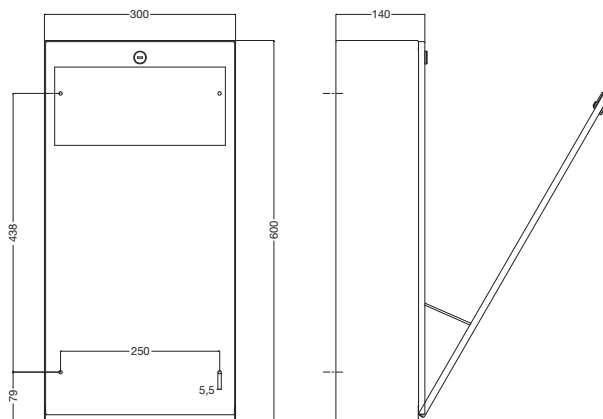

### AUSSCHREIBUNGSTEXT

Abfallbehälter mit 20 Liter Volumen, mit Feuerschutzklappe und Zylinderschloß, Edelstahl gebürstet, mit vier Innenhaken für Abfallbeutel, für Aufputzmontage

### ABMESSUNGEN

H x B x T 600 x 300 x 140 mm  
Gewicht 5,4 kg