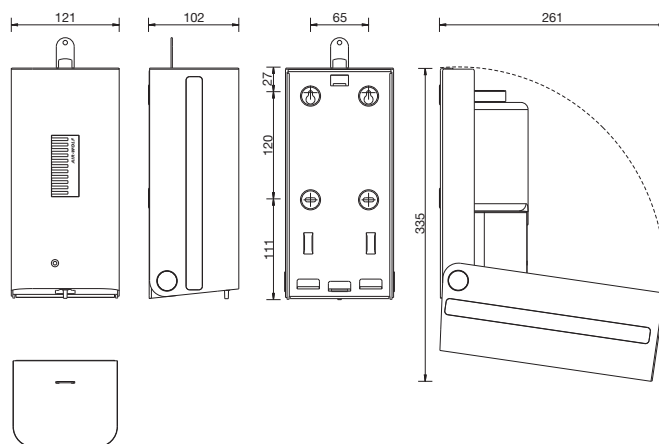

### AUSSCHREIBUNGSTEXT

Seifenspender mit Sensor für 800 ml Flüssigseife, Pumpe für Händedesinfektionsmittel geeignet, Gehäuse Edelstahl hochglänzend weiß, Applikationen in Edelstahl poliert (Sichtfenster, Zierstreifen und Drehpunkt), Drehpunkt verdeckt mit „STEEL•DOT®“-Applikation, Innenbehälter und Pumpeinheit austauschbar, Befüllung von oben direkt im Spender selbst oder durch Entnahme des Nachfüllbehälters für Befüllung außerhalb des Spenders, automatische Auslösung durch Infrarotsensor, Dosiermenge ca. 1,3 ml/Hub, mit Einheitsschloss und Füllstandsanzeige, Pumpe am tiefsten Punkt, so dass die mögliche Verkeimung der Flüssigseife durch regelmäßige, vollständige Entleerung vermieden werden kann, netzunabhängig, batteriebetrieben mit sechs 1,5 Volt Batterien (im Lieferumfang enthalten), Vier-Punkt-Befestigung, inklusive Befestigungsmaterial und Schlüssel, für Aufputzmontage

### ABMESSUNGEN

H x B x T 259 x 121 x 102 mm  
Gewicht 2,0 kg