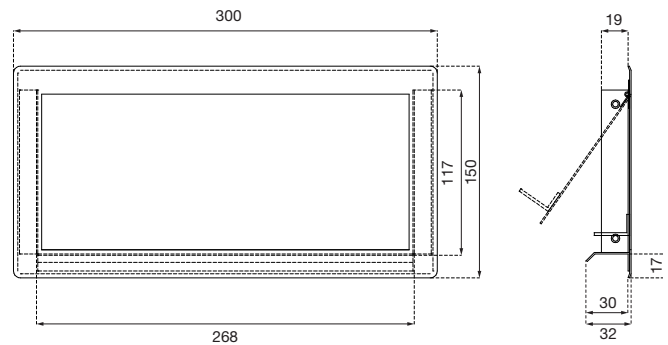

Ein Unternehmen der
Wolf-Gruppe

AIR-WOLF

AUSSCHREIBUNGSTEXT

Klappe für den senkrechten Fronteinbau mit Blende, für den Abwurf von Abfällen in dahinterstehenden Abfallbehälter, selbstschließend, Edelstahl gebürstet mit Edelstahlscharnieren, Verschraubung innen seitlich, Vier-Punkt-Befestigung für Einbaumontage

ABMESSUNGEN

H x B x T (Gesamtmaß)	150 x 300 x 32 mm
H x B x T (sichtbar)	150 x 300 x 2 mm
H x B x T (eingebaut)	150 x 300 x 30 mm
B x T (Ausschnittsmaß)	117 x 268 mm
B x T (Abwurföffnung)	107 x 259 mm
Gewicht	0,878 kg