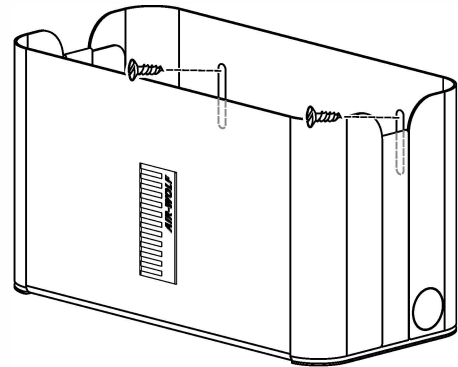

Maße in mm (ca.)

Lieferumfang

- 1 Papiertuchspender
- 2 Dübel 6 mm
- 2 Edelstahlschrauben
- 1 Montage- und Bedienungsanleitung

Befestigung

Der Spender wird mit 2 Dübeln und Schrauben montiert. Verwenden Sie dazu den beiliegenden Befestigungssatz. Erforderlicher Bohrer-Durchmesser: 6 mm.
Wir empfehlen die Platzierung in unmittelbarer Nähe zum **Waschbecken**.

Pflegeanleitung

Die Papiertuchspender der Serie Lobo II sind hochwertige Spender aus pulverbeschichtetem Edelstahl. Um einen störungsfreien Betrieb zu gewährleisten und Korrosionsflecken zu vermeiden sind folgende grundsätzliche Regeln zu beachten: