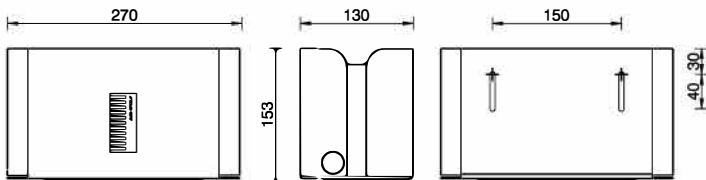

Maße in mm (ca.)

Lieferumfang

- 1 Papiertuchspender
- 2 Dübel 6 mm
- 2 Edelstahlschrauben
- 1 Montage- und Bedienungsanleitung

Befestigung

Der Spender wird mit 2 Dübeln und Schrauben montiert. Verwenden Sie dazu den beiliegenden Befestigungssatz. Erforderlicher Bohrer-Durchmesser: 6 mm.
Wir empfehlen die Platzierung in unmittelbarer Nähe zum **Waschbecken**.