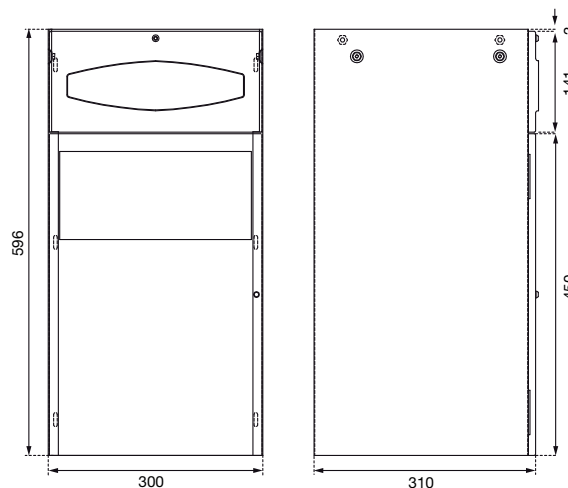

### AUSSCHREIBUNGSTEXT

Kombination aus Papierhandtuchspender und Abfallbehälter für den Waschtischunterbau, Edelstahl gebürstet, mit Einheitschlössern und Schlüssel, Papierhandtuchspender für ca. 300 Papierfalhandtücher, frei befüllbar mit handelsüblichen Falhandtüchern in Z- oder Interfold-Falzung, Papierentnahme von vorne, Befüllung von vorne durch Herausziehen der Papierschlublade, gleichmäßiger Druck auf den innenliegenden Federboden durch zwei adaptive Stahlfedern, Abfallbehälter mit feuerhemmender Einwurfsklappe, 20 Liter Volumen, vier Innenhaken für verdeckte Befestigung des Abfallbeutels, Vier-Punkt-Befestigung durch Verschraubung oder mit seitlichen Haltewinkeln, für Einbaumontage

### ABMESSUNGEN

H x B x T 596 x 300 x 310 mm  
Gewicht 11,0 kg