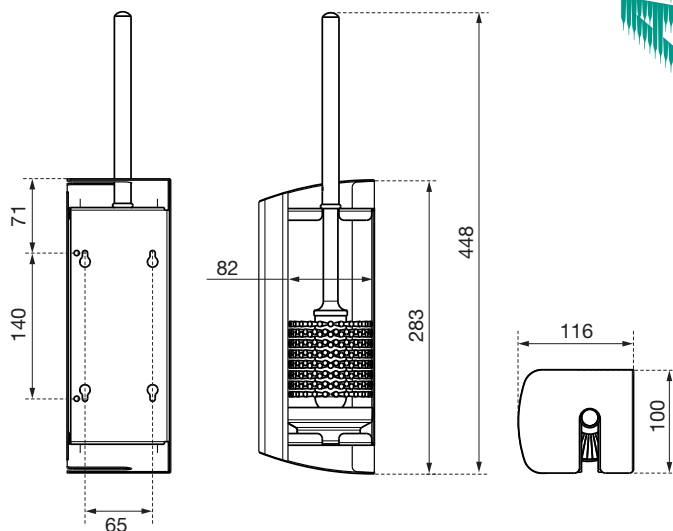

AIR-WOLF**AUSSCHREIBUNGSTEXT**

WC-Bürstenhalter mit geschlossener Front, auf einer Seite zur Bürstenentnahme geöffnet, bestehend aus Wandhalterung und Abdeckhaube, durch vertikale Drehung so montierbar, dass die Sichtseite geschlossen ist, Innenschale zur Reinigung herausnehmbar, Edelstahl mattschwarz beschichtet, RAL 9005, austauschbarer Bürstenkopf aus schwarzem Kunststoff, Bürstengriff Edelstahl seidenmatt gebürstet, Vier-Punkt-Befestigung, inklusive Befestigungsmaterial, für Aufputzmontage

ABMESSUNGEN

H x B x T	283 x 100 x 116 mm (ohne Griff)
H x B x T	448 x 100 x 116 mm (mit Griff)
Gewicht	1,3 kg

EINSATZGEBIETE

Universell einsetzbar, auch in öffentlichen, stark frequentierten und vandalismusgefährdeten Bereichen: Flughäfen, Stadien, Veranstaltungshallen, Gastronomie, Universitäten, Diskotheken, Kommunalbauten, Ladengeschäfte, Kanzleien, Büros, Theater, Kinos, Hotels, Wellness etc.