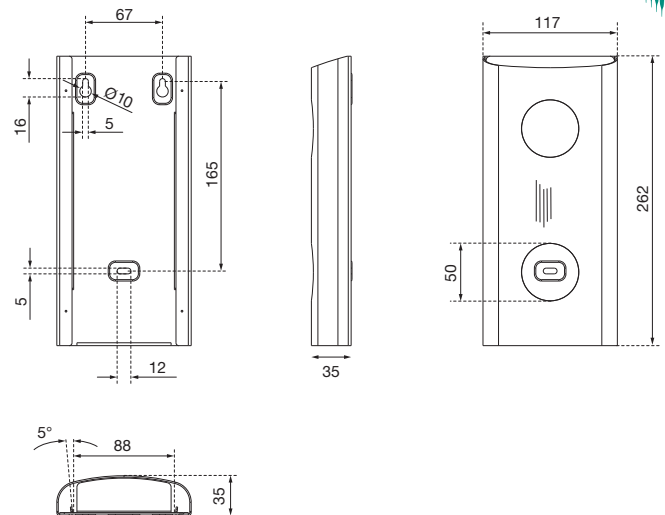

HYGIENEBEUTELSPENDER

SERIE ALPHA

AIR-WOLF GmbH
Waschraum- und Hygienetechnik
Unterhacher Strasse 75
D-81737 München

Telefon +49 (89) 420790-10
Telefax +49 (89) 420790-70
air-wolf@air-wolf.de
www.air-wolf.de

Ein Unternehmen der
Wolf-Gruppe

AIR-WOLF

AUSSCHREIBUNGSTEXT

Hygienebeutelspender für ca. 25 einzelne Hygienebeutel aus Papier oder zwei Nachfüllkartons mit ca. 25-30 Hygienebeuteln aus Kunststoff, Edelstahl weiß beschichtet, Drei-Punkt-Befestigung, inklusive Befestigungsmaterial, für Aufputzmontage

ABMESSUNGEN

H x B x T 252 x 117 x 35 mm
Gewicht 0,6 kg
für bis zu 25 einzelne Papierbeutel (Beutelmaße: ca. 250-300 x 110 mm)
für bis zu je 30 Beutel in 2 Nachfüllkartons (Kartonmaße ca. 88 x 126 x 21 mm)

EINSATZGEBIETE

Universell einsetzbar, auch in öffentlichen, stark frequentierten und vandalismusgefährdeten Bereichen: Flughäfen, Stadien, Veranstaltungshallen, Gastronomie, Universitäten, Diskotheken, Kommunalbauten, Ladengeschäfte, Kanzleien, Büros, Theater, Kinos, Hotels, Wellness etc.

MONTAGETIPP

Der von Damen bevorzugte Montageplatz liegt vom WC-Sitz aus gesehen links, etwa auf Kniehöhe und sollte von der Benutzerin mit beiden Händen leicht erreichbar sein. Der Abstand vom Boden zur Unterkante des Behälters sollte mindestens 15 cm betragen um die Bodenreinigung nicht zu behindern.

GESETZLICHE HINWEISE

Arbeitsstättenrichtlinie zur ArbStättV § 35: „In Toilettenräumen für Frauen müssen bis zu fünf und für je weitere fünf Toilettenzellen mindestens in je einer Toilettenzelle ein Hygienebehälter mit Deckel vorhanden sein; diese Zellen sind zu kennzeichnen.“

ENTSORGUNG

Hygieneabfälle müssen nicht als Sonderabfälle behandelt werden. Sie sind wie normaler Hausmüll zu entsorgen.

ALTERNATIVE OBERFLÄCHENAUSFÜHRUNGEN

AIR-WOLF Hygienebeutelspender
Edelstahl gebürstet, Art. 60-138

AIR-WOLF Hygienebeutelspender
Edelstahl mattschwarz beschichtet, Art. 60-137

OPTIONAL - PASSENDE HYGIENEBEUTEL

Passende Abfallbeutel finden Sie in unserem aktuellen Katalog mit den derzeit gültigen Preisen oder auf unserer Homepage www.air-wolf.de