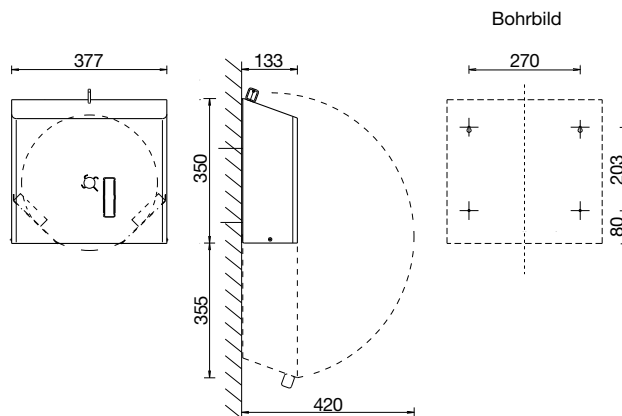

**WC-GROSSROLLENSPENDER**

SERIE OMEGA

AIR-WOLF GmbH  
Waschraum- und Hygienetechnik  
Unterhacher Strasse 75  
D-81737 München

Telefon +49 (89) 420790-10  
Telefax +49 (89) 420790-70  
air-wolf@air-wolf.de  
www.air-wolf.de

Ein Unternehmen der  
Wolf-Gruppe

**AIR-WOLF****AUSSCHREIBUNGSTEXT**

WC-Großrollenspender, frei befüllbar mit 1 Großrolle, leere Papphülle verbleibt im Spender, Befüllung von vorne durch Herabklappen der Front, abgeschrägte Oberseite gegen das Ablegen von Abfall, mit Abrisskanten, Einheitsschloss und Sichtfenster zur Füllstandskontrolle, Edelstahl gebürstet, transparent pulverbeschichtet gegen Finger- und Anlaufspuren, RAL 9016, Vier-Punkt-Befestigung, inklusive Befestigungsmaterial und Schlüssel, für Aufputzmontage

**ABMESSUNGEN**

H x B x T	350 x 377 x 133 mm
Rollendurchmesser	max. 330 mm
Gewicht	3,4 kg

**EINSATZGEBIETE**

Universell einsetzbar, auch in öffentlichen, stark frequentierten und vandalismusgefährdeten Bereichen: Flughäfen, Stadien, Veranstaltungshallen, Gastronomie, Schulen, Universitäten, Diskotheken, Kommunalbauten, Krankenhäuser, Ladengeschäfte, Kanzleien, Büros, Theater, Kinos, Hotels, Wellness etc.

**MONTAGETIPP**

WC-Papierspender sollten vom WC-Sitz aus gesehen bevorzugt rechts montiert werden. Er sollte sitzend mit beiden Armen bequem erreichbar sein. Untersuchungen haben gezeigt, daß der Papierverbrauch deutlich sinkt, je tiefer der Spender an der Wand befestigt wird.