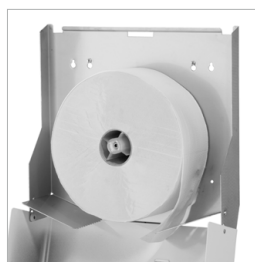

WC-Großrollenspender für 1
Großrolle, zum Nachfüllen geöffnet