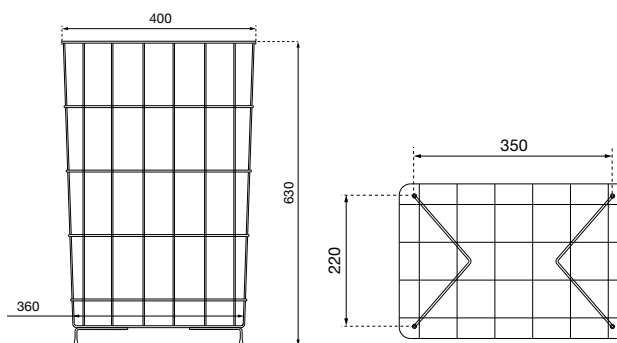

Ein Unternehmen der
Wolf-Gruppe

AIR-WOLF

AUSSCHREIBUNGSTEXT

Abfallkorb mit 60 Liter Volumen, Edelstahl poliert, für gebrauchte Papierhandtücher, zur Verwendung mit oder ohne Abfallbeutel, nach unten konisch zulaufend zur einfacheren Entnahme des Abfallbeutels, mit Gummifüßen, für Aufputzmontage oder bodenstehend, EAN 4045504357652

ABMESSUNGEN

H x B x T 630 x 400 x 275 mm
Gewicht 1,3 kg

EINSATZGEBIETE

Einsetzbar in halböffentlichen Bereichen mit gemäßigter Besucherfrequenz und Vandalismusgefährdung: Büros, Kanzleien, Ladengeschäfte, Mitarbeiter Toiletten, Fitnessstudios, Hotels, Krankenhäuser, Arztpraxen, Pflegeheime, Privathaushalte etc.

ALTERNATIVE OBERFLÄCHENAUSFÜHRUNG

Abfallkorb, 60 Liter
Stahl weiß beschichtet, Art. 35-764

Art. 35-764

OPTIONAL - PASSENDE ABFALLBEUTEL

Abfallbeutel aus HDPE, transparent, Seitenfaltung, aus 100% Neumaterial (Polyethylen), L x B: 995 x 800 mm, Umfang: 1.600 mm, 10 Rollen à 50 Beutel Umfang: 1.600 mm, 10 Rollen à 25 Beutel im Karton, insgesamt 500 Beutel, Art. 22-418

Abfallbeutel aus LDPE, transparent, Seitenfaltung, aus 100% Neumaterial (Polyethylen), L x B: 1.005 x 800 mm, Umfang: 1.600 mm, 10 Rollen à 25 Beutel im Karton, insgesamt 250 Beutel, Art. 22-442