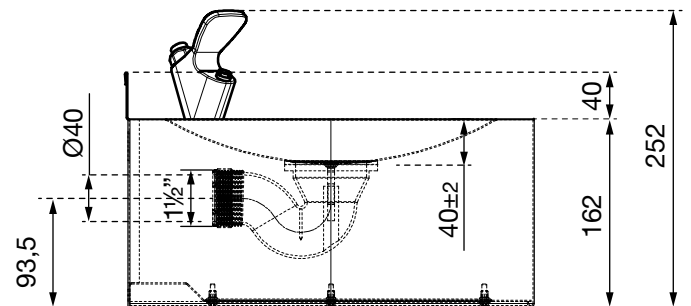

# Trinkbrunnen AIR-WOLF T 400 und 402 Serie T

Frontansicht

Seitenansicht

empfohlene  
 Montagehöhen:  
 760 mm Standard  
 640 mm Kinder

Draufsicht