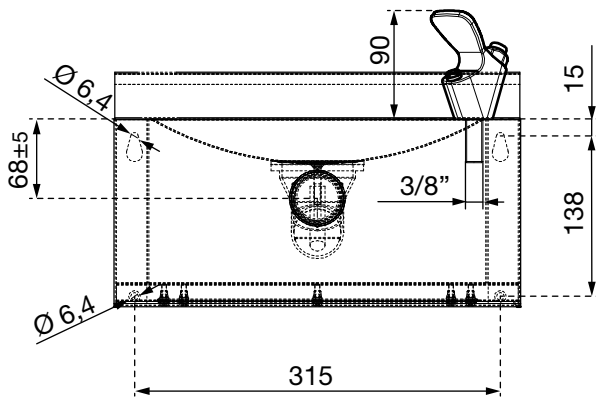

# Trinkbrunnen AIR-WOLF T 400 und 402 Serie T

Frontansicht

Seitenansicht

empfohlene  
 Montagehöhen:  
 760 mm Standard  
 640 mm Kinder

Draufsicht