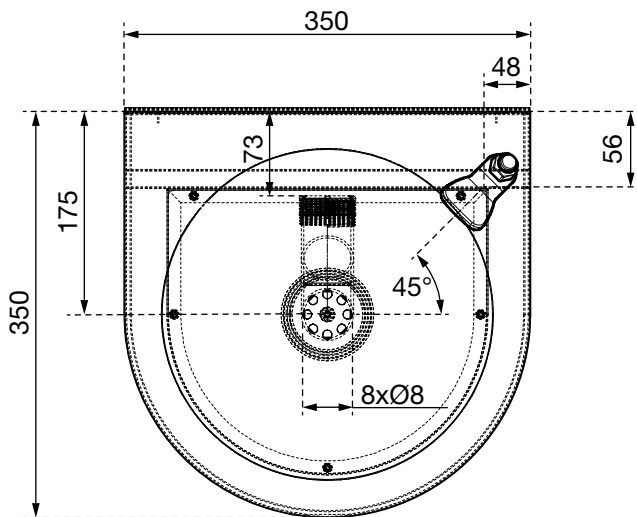

# Trinkbrunnen AIR-WOLF T 400 und 402 Serie T

Frontansicht

Seitenansicht

empfohlene  
 Montagehöhen:  
 760 mm Standard  
 640 mm Kinder

Draufsicht