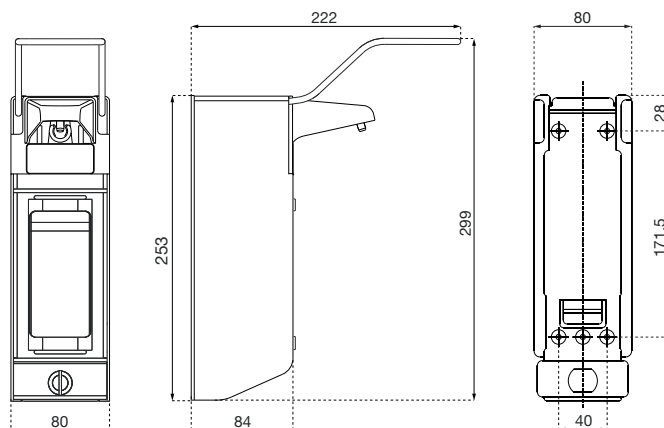

Ein Unternehmen der
Wolf-Gruppe

AIR-WOLF**AUSSCHREIBUNGSTEXT**

Desinfektionsmittel- und Seifenspender, Spendergehäuse in Aluminium weiß beschichtet, RAL 9016, mit Verschlussblende mit Sichtfenster zur Füllstandskontrolle, für 500 ml Nachfüll- oder Einwegflaschen, mit einer leeren Standardflasche 25 mm, mit langem Bedienhebel in Edelstahl, Austauschbare Edelstahlpumpe mit geradem Saugrohr, Dosiermenge ca. 1,5 ml/Hub, einstellbar in 2 Stufen, Gehäuse mit Pumpe autoklavierbar bis 121 °C, Wandhalter aus Kunststoff, mit 5 Wechselclips zur Kennzeichnung, Vier-Punkt-Befestigung, inklusive Befestigungsmaterial, für Aufputzmontage

ABMESSUNGEN

H x B x T (mit Bedienhebel)	299 x 80 x 222 mm
H x B x T (ohne Bedienhebel)	253 x 80 x 84 mm
Gewicht	0,8 kg

EINSATZGEBIETE

Universell einsetzbar, auch in öffentlichen, stark frequentierten und vandalismusgefährdeten Bereichen: Flughäfen, Stadien, Veranstaltungshallen, Gastronomie, Schulen, Universitäten, Diskotheken, Kommunalbauten, Arztpraxen, Krankenhäuser, Ladengeschäfte, Kanzleien, Büros, Theater, Kinos, Hotels, Wellness, Physiotherapie, Küchen, Lebensmittelverarbeitung etc.

Art. 35-657

Art. 35-661

MONTAGETIPP

Montieren Sie den Seifen- und Desinfektionsmittelspender möglichst direkt über dem Waschtisch, einer Ablagefläche oder Abtropfschale. So kann Flüssigkeit, die von den Händen tropft, keine Rutschgefahr auf dem Boden verursachen. Der Spender sollte auch so angebracht sein, dass er bequem nachgefüllt werden kann.