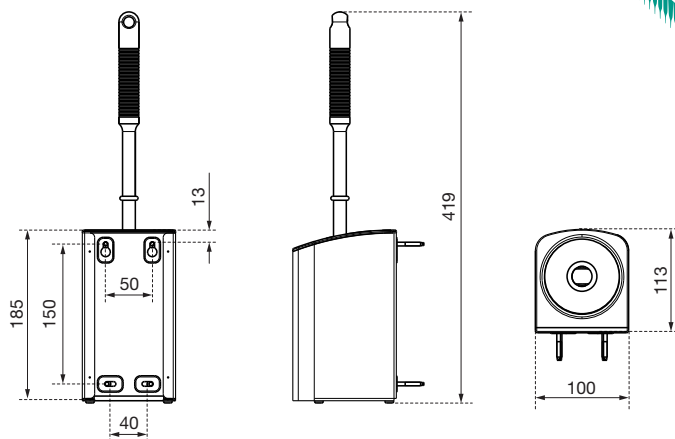

Ein Unternehmen der
Wolf-Gruppe

AIR-WOLF

AUSSCHREIBUNGSTEXT

WC-Bürstenhalter mit verdecktem Bürstenkopf/ Ausführung oben offen, Bürstenentnahme nach oben/ Behälter Edelstahl gebürstet, Innentopf und WC-Bürste aus schwarzem Kunststoff, Innentopf zur Reinigung herausnehmbar, Vier-Punkt-Befestigung, inklusive Befestigungsmaterial, für Aufputzmontage oder bodenstehend

ABMESSUNGEN

H x B x T	185 x 100 x 113 mm (ohne Griff)
H x B x T	419 x 100 x 113 mm (mit Griff)
Gewicht	0,9 kg

EINSATZGEBIETE

Universell einsetzbar, auch in öffentlichen, stark frequentierten und vandalismusgefährdeten Bereichen: Flughäfen, Stadien, Veranstaltungshallen, Gastronomie, Universitäten, Diskotheken, Kommunalbauten, Ladengeschäfte, Kanzleien, Büros, Theater, Kinos, Hotels, Wellness etc.