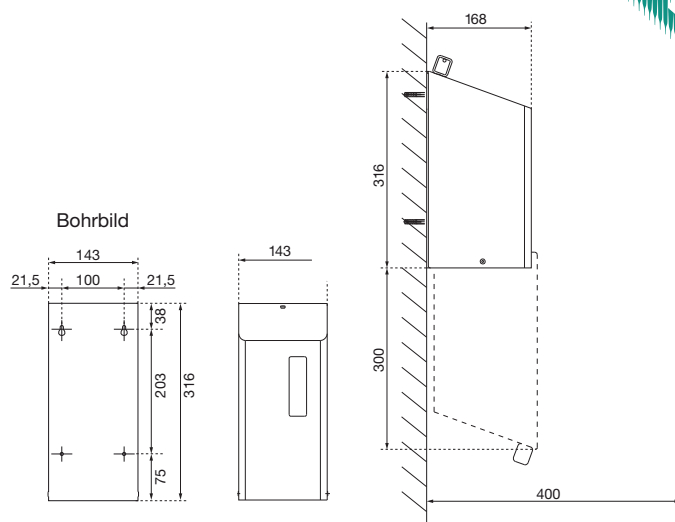

Ein Unternehmen der  
Wolf-Gruppe

**AIR-WOLF****AUSSCHREIBUNGSTEXT**

WC-Papierspender für 2 Haushaltsrollen, vollautomatisches Nachfallen der zweiten Rolle nach Verbrauch der ersten, leere Papphülsen verbleiben im Spender, Befüllung von oben durch Herabklappen der Front, abgechrägte Oberseite gegen das Ablegen von Abfall, Gehäuse Edelstahl weiß beschichtet, RAL 9016, mit Sichtfenster zur Füllstandskontrolle, mit Einheitsschloss, inklusive Befestigungsmaterial und Schlüssel, für Aufputzmontage

**ABMESSUNGEN**

H x B x T	316 x 143 x 168 mm
Rollendurchmesser	max. 125 mm
Gewicht	2,6 kg

**EINSATZGEBIETE**

Universell einsetzbar, auch in öffentlichen, stark frequentierten und vandalismusgefährdeten Bereichen: Flughäfen, Stadien, Veranstaltungshallen, Gastronomie, Schulen, Universitäten, Diskotheken, Kommunalbauten, Krankenhäuser, Ladengeschäfte, Kanzleien, Büros, Theater, Kinos, Hotels, Wellness etc.

**MONTAGETIPP**

WC-Papierspender sollten vom WC-Sitz aus gesehen bevorzugt rechts montiert werden. Er sollte sitzend mit beiden Armen bequem erreichbar sein. Untersuchungen haben gezeigt, daß der Papierverbrauch deutlich sinkt, je tiefer der Spender an der Wand befestigt wird.