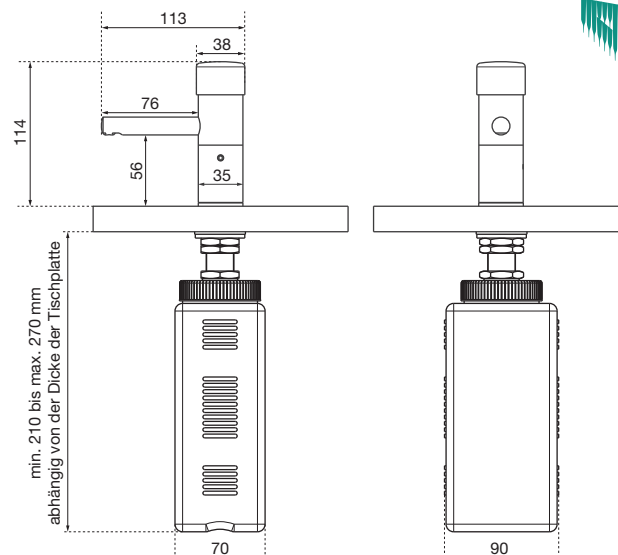

## AUSCHREIBUNGSTEXT

Seifen- und Desinfektionsmittelpender für Waschtischeinbau, Betätigung durch Drücken, Edelstahl hochglanzverchromt, mit 1,0-Liter-Nachfüllbehälter, Dosiermenge ca. 1,5 ml/Hub, Befüllung von unten über den abschraubbaren Nachfüllbehälter oder von oben über den abnehmbaren Pumpenkopf, Auslieferung zusätzlich mit 80 cm Schlauch und Wandhalterung für den Nachfüllbehälter, so dass dieser auch getrennt vom Spender in bequemer Erreichbarkeit montiert werden kann, Pumpenkopf gegen Diebstahl mit Inbusschraube gesichert, für Waschtischeinbau

## ABMESSUNGEN

H x B x T (über Tisch)	114 x 38 x 113 mm
H x B x T (unter Tisch)	236 x 90 x 70 mm
Mittelachse bei Auslass	87 mm
Bohrlochdurchmesser	23 - 26 mm
Waschtischstärke	max. 42 mm
Gewicht	1,4 kg