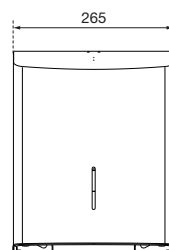

ART. 60-400

WC-GROSSROLLENSPENDER

SERIE ALPHA

AIR-WOLF GmbH
Waschraum- und Hygienetechnik
Unterhachinger Strasse 75
D-81737 München

Telefon +49 (89) 420790-10
Telefax +49 (89) 420790-70
air-wolf@air-wolf.de
www.air-wolf.de

Ein Unternehmen der
Wolf-Gruppe

AIR-WOLF