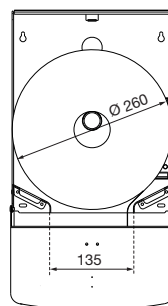

ART. 60-400

WC-GROSSROLLENSPENDER

SERIE ALPHA

AIR-WOLF GmbH
Waschraum- und Hygienetechnik
Unterhachinger Strasse 75
D-81737 München

Telefon +49 (89) 420790-10
Telefax +49 (89) 420790-70
air-wolf@air-wolf.de
www.air-wolf.de

Ein Unternehmen der
Wolf-Gruppe

AIR-WOLF