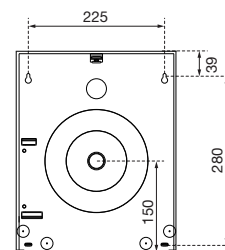

### AUSSCHREIBUNGSTEXT

WC-Grossrollenspender für 1 Großrolle, Edelstahl mattweiß beschichtet, RAL 9003 matt, mit Abrisskanten, Befüllung von vorne durch Herabklappen der Front, mit Nachlaufbremse gegen unkontrolliertes Abrollen, mit Füllstandsanzeige und Einheitsschloss, leere Papphülse verbleibt im Spender, Oberseite gegen das Ablegen von Abfall gerundet, Vier-Punkt-Befestigung, inklusive Befestigungsmaterial und Schlüssel, für Aufputzmontage

### ABMESSUNGEN

H x B x T	333 x 265 x 147 mm
Rollendurchmesser	max. 260 mm
Gewicht	3,5 kg