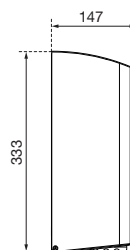

ART. 60-400

WC-GROSSROLLENSPENDER

SERIE ALPHA

AIR-WOLF GmbH
Waschraum- und Hygienetechnik
Unterhachinger Strasse 75
D-81737 München

Telefon +49 (89) 420790-10
Telefax +49 (89) 420790-70
air-wolf@air-wolf.de
www.air-wolf.de

Ein Unternehmen der
Wolf-Gruppe

AIR-WOLF