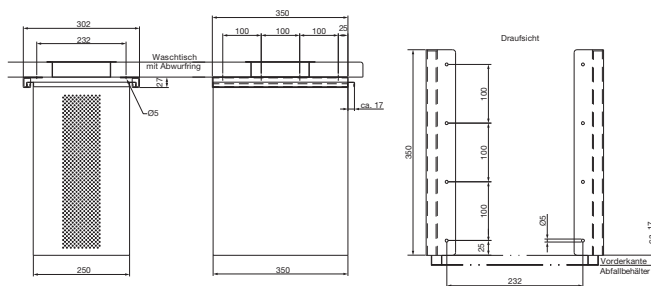

### AUSSCHREIBUNGSTEXT

Verborgener Abfallbehälter mit 40 Liter Volumen für den Waschtischunterbau, zur Aufnahme von gebrauchten Papierhandtüchern, die durch eine Öffnung auf dem Waschtisch oder in der Waschtischblende eingeworfen werden, mit seitlichen Führungsschienen, über die der Behälter zur Entleerung nach vorne herausgezogen werden kann, besonders geeignet für Abwurf über die Waschtischplatte, Griffleiste aus Edelstahl zum Herausziehen, Lochstreifen im Frontbereich zur Füllstandskontrolle, mit innenliegender Beutelhalterung für verdeckte Befestigung des Abfallbeutels, Edelstahl gebürstet, Vier-Punkt-Befestigung, für verborgene, freihängende Montage unter der Waschtischplatte

### ABMESSUNGEN

H x B x T (mit Führungsschienen) 463 x 302 x 368 mm  
H x B x T (Behälter) 450 x 250 x 350 mm  
Gewicht 5,3 kg