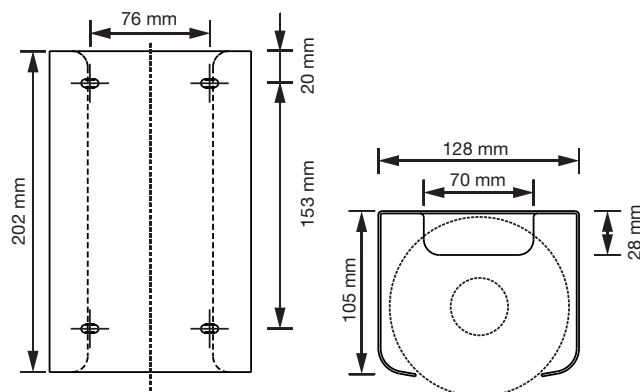

ART. 35-725

RESERVE-ROLLENHALTER FÜR 2 HAUSHALTSROLLE

SERIE OMIKRON II

AIR-WOLF GmbH
Waschraum- und Hygienetechnik
Unterhachinger Strasse 75
D-81737 München

Telefon +49 (89) 420790-10
Telefax +49 (89) 420790-70
air-wolf@air-wolf.de
www.air-wolf.de

Ein Unternehmen der
Wolf-Gruppe

AIR-WOLF

AUSSCHREIBUNGSTEXT

Reserve-Rollenhalter für 2 Haushaltsrollen, als Vorratslager für den WC-Papierhalter, in Edelstahl gebürstet, Vier-Punkt-Befestigung, inklusive Befestigungsmaterial, für Aufputzmontage

ABMESSUNGEN

H x B x T	202 x 128 x 105 mm
Rollendurchmesser	max. 125 mm
Gewicht	0,5 kg

EINSATZGEBIETE

Einsetzbar in halböffentlichen Bereichen mit gemäßigter Besucherfrequenz und Vandalismusgefährdung: Büros, Kanzleien, Ladengeschäfte, Kindergärten, Mitarbeiter Toiletten, Fitnessstudios, Hotels etc.

MONTAGETIPP

WC-Papierspender sollten vom WC-Sitz aus gesehen bevorzugt rechts montiert werden. Er sollte sitzend mit beiden Armen bequem erreichbar sein. Untersuchungen haben gezeigt, dass der Papierverbrauch deutlich sinkt, je tiefer der Spender an der Wand befestigt wird.

PASSENDES WC-PAPIER

Passende WC-Papier Haushaltsrollen finden Sie in unserem aktuellen Katalog mit den derzeit gültigen Preisen oder auf unserer Homepage www.air-wolf.de

ALTERNATIVE OBERFÄCHENAUSFÜHRUNG

WC-Papierhalter, Art. 35-723
Aluminium eloxiert

WC-Papierhalter, Art. 35-725
Aluminium weiß beschichtet