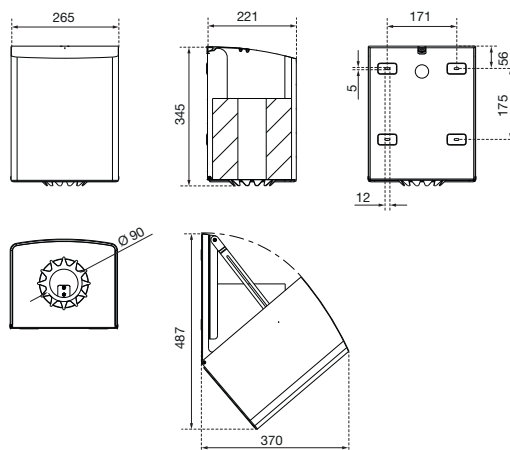

ART. 60-335

ROLLENHANDTUCHSPENDER

SERIE ALPHA

AIR-WOLF GmbH
Waschraum- und Hygienetechnik
Unterhacher Strasse 75
D-81737 München

Telefon +49 (89) 420790-10
Telefax +49 (89) 420790-70
air-wolf@air-wolf.de
www.air-wolf.de

Ein Unternehmen der
Wolf-Gruppe

AIR-WOLF

AUSSCHREIBUNGSTEXT

Rollenhandtuchspender, frei befüllbar mit Papierrollen mit Innenabwicklung (Center-Pull), Edelstahl mattweiß beschichtet, RAL 9003 matt, Befüllung von vorne durch Herabklappen des Gehäuses, Papierentnahme über Abrisskante nach unten, Oberseite gegen das Ablegen von Abfall gerundet, mit Einheitsschloss, Vier-Punkt-Befestigung, inklusive Befestigungsmaterial und Schlüssel, für Aufputzmontage

ABMESSUNGEN

H x B x T	345 x 265 x 221 mm
Rollenhöhe	max. 250 mm
Rollendurchmesser	max. 230 mm
Gewicht	4,6 kg

EINSATZGEBIETE

Die Einsatzgebiete von Rollenhandtuchspendern liegen vor allem dort, wo man Papier hygienisch und diebstahlsicher aufbewahren will und es hauptsächlich zur Reinigung verwendet: in der Lebensmittelverarbeitung, im Handwerk oder in Sonnenstudios. Natürlich können Rollenhandtücher auch zum Händetrocknen verwendet werden, doch raten wir aufgrund des vergleichsweise hohen Papierverbrauchs davon ab und empfehlen stattdessen gefaltete Papierhandtücher oder Warmluft-Händetrockner.

MONTAGETIPP

Menschen haben es oft eilig und vermeiden Umwege. Installieren Sie Rollenhandtuchspender und dazugehörige Abfallbehälter möglichst übereinander.

ALTERNATIVE OBERFLÄCHENAUSFÜHRUNGEN

AIR-WOLF Rollenhandtuchspender
Edelstahl weiß beschichtet, Art. 60-116

AIR-WOLF Rollenhandtuchspender
Edelstahl mattschwarz beschichtet, Art. 60-117

AIR-WOLF Rollenhandtuchspender
Edelstahl gebürstet, Art. 60-118

AIR-WOLF Rollenhandtuchspender
Edelstahl blau-grün beschichtet, Art. 60-336

AIR-WOLF Rollenhandtuchspender
Edelstahl messingfarben beschichtet, Art. 60-337