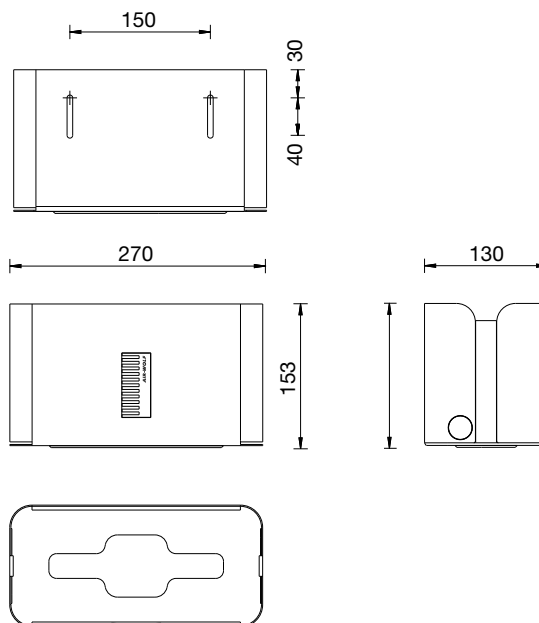

ART. 40-725

PAPIERTUCH- UND KOSMETIKTUCHSPENDER

SERIE LOBO II

AIR-WOLF GmbH
Waschraum- und Hygienetechnik
Unterhachinger Strasse 75
D-81737 München

Telefon +49 (89) 420790-10
Telefax +49 (89) 420790-70
air-wolf@air-wolf.de
www.air-wolf.de

Ein Unternehmen der
Wolf-Gruppe

AIR-WOLF

AUSSCHREIBUNGSTEXT

Papiertuch- und Kosmetiktuchspender für bis zu 160 Falthandtücher, frei befüllbar mit handelsüblichen Falthandtüchern in C- oder V-Falzung, auch für Kosmetiktücher geeignet, Edelstahl mattschwarz, Applikationen in Edelstahl gebürstet (Sichtfenster, Zierstreifen und „STEEL•DOT®“-Applikation), oben offen für die einfache Befüllung, Entnahme des Papiers von unten, inklusive Befestigungsmaterial, für Aufputzmontage

ABMESSUNGEN

H x B x T 153 x 270 x 130 mm
Max. Größe Spenderkarton: 149 x 267 x 127 mm
Gewicht 1.5 kg

EINSATZGEBIETE

Einsetzbar in halböffentlichen Bereichen mit gemäßigter Besucherfrequenz und keiner Vandalismusgefährdung: Büros, Kanzleien, Ladengeschäfte, Mitarbeiter Toiletten, Fitnessstudios, Hotels, Privathaushalte etc.

ALTERNATIVE OBERFLÄCHENAUSFÜHRUNG

AIR-WOLF Papiertuch- und Kosmetiktuchspender
Edelstahl weiß beschichtet, Art. 40-755

PASSENDE KOSMETIK- UND PAPIERHANDTÜCHER

Passende Kosmetik- und Papierhandtücher in C- oder V-Falzung finden Sie in unserem aktuellen Katalog mit den derzeit gültigen Preisen sowie auf unserer Homepage www.air-wolf.de.