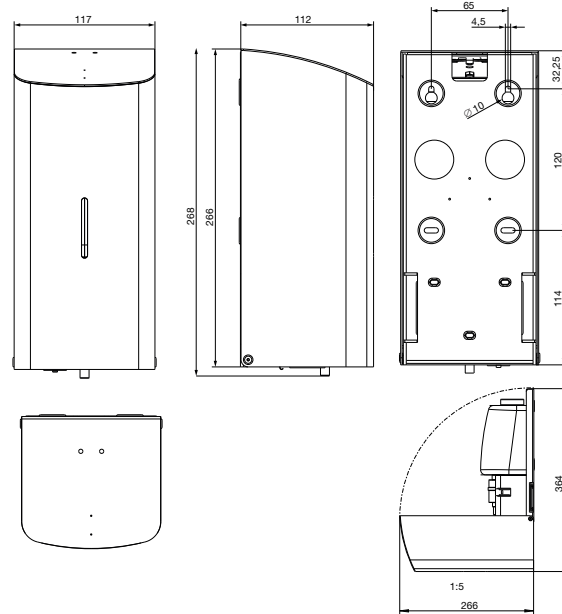

Ein Unternehmen der
Wolf-Gruppe

AIR-WOLF

AUSSCHREIBUNGSTEXT

Schaumseifenspender mit Sensor für 1200 ml Schaumseife, Edelstahl messingfarben beschichtet, RAL 260M, Innenbehälter und Pumpeinheit austauschbar, Umrüstung in Seifen- oder Sprühpumpenspender durch Austausch der Pumpe möglich, Befüllung von oben direkt im Spender selbst oder durch Entnahme des Nachfüllbehälters für Befüllung außerhalb des Spenders, Pumpe aus Kunststoff mit tiefliegender Ansaugposition zur vollständigen Entleerung des Füllmaterials, automatische Auslösung durch Infrarotsensor, Dosiermenge ca. 0,8-1,1 ml / Hub, mit Einheitsschloss und Füllstandsanzeige, netzunabhängig, batteriebetrieben mit vier 1,5 Volt Batterien (4 Stück im Lieferumfang enthalten), Vier-Punkt-Befestigung, inklusive Befestigungsmaterial und Schlüssel, für Aufputzmontage

ABMESSUNGEN

H x B x T 268 x 117 x 112 mm
Gewicht 1,70 kg

EINSATZGEBIETE

Universell einsetzbar, auch in öffentlichen, stark frequentierten und vandalismusgefährdeten Bereichen: Flughäfen, Stadien, Veranstaltungshallen, Gastronomie, Schulen, Universitäten, Diskotheken, Kommunalbauten, Ladengeschäfte, Kanzleien, Büros, Theater, Kinos, Hotels, Wellness etc.

MONTAGETIPP

Montieren Sie den Spender möglichst direkt über dem Waschtisch, einer Ablagefläche oder Abtropfschale. So kann Flüssigkeit, die von den Händen tropft, keine Rutschgefahr auf dem Boden verursachen. Bitte achten Sie bei der Montage darauf, dass der Abstand zwischen Spenderunterkante und dem Waschtisch mindestens 8 cm betragen muss!