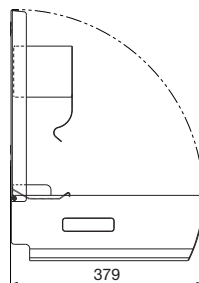

ART. 60-390

WC-PAPIERSPENDER, 3 HAUSHALTSROLLEN

SERIE ALPHA

AIR-WOLF GmbH
Waschraum- und Hygienetechnik
Unterhacher Strasse 75
D-81737 München

Telefon +49 (89) 420790-10
Telefax +49 (89) 420790-70
air-wolf@air-wolf.de
www.air-wolf.de

Ein Unternehmen der
Wolf-Gruppe

AIR-WOLF