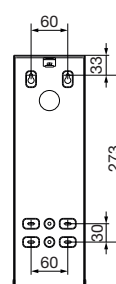

ART. 60-390

WC-PAPIERSPENDER, 3 HAUSHALTSROLLEN

SERIE ALPHA

AIR-WOLF GmbH
Waschraum- und Hygienetechnik
Unterhacher Strasse 75
D-81737 München

Telefon +49 (89) 420790-10
Telefax +49 (89) 420790-70
air-wolf@air-wolf.de
www.air-wolf.de

Ein Unternehmen der
Wolf-Gruppe

AIR-WOLF