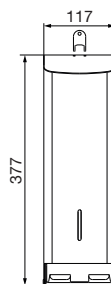

ART. 60-390

WC-PAPIERSPENDER, 3 HAUSHALTSROLLEN

SERIE ALPHA

AIR-WOLF GmbH
Waschraum- und Hygienetechnik
Unterhacher Strasse 75
D-81737 München

Telefon +49 (89) 420790-10
Telefax +49 (89) 420790-70
air-wolf@air-wolf.de
www.air-wolf.de

Ein Unternehmen der
Wolf-Gruppe

AIR-WOLF