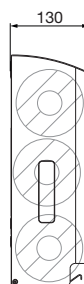

Ein Unternehmen der
Wolf-Gruppe

AIR-WOLF

AUSSCHREIBUNGSTEXT

Toilettenpapierspender für 3 Haushaltsrollen, Edelstahl mattweiß beschichtet, RAL 9003 matt, mit seitlichen Schlitten zur Füllstandskontrolle und Nachführung der nächsten Rolle, Befüllung von vorne durch Herabklappen der Front, integrierte Haltespange für die zweite Rolle während des Abrollens der ersten Rolle, leere Papphülsen werden unten aus dem Spender entnommen, abgerundete Oberseite gegen das Ablegen von Abfall, mit Einheitsschloss, Vier-Punkt-Befestigung, inklusive Befestigungsmaterial und Schlüssel, für Aufputzmontage

ABMESSUNGEN

H x B x T	377 x 117 x 130 mm
Rollendurchmesser	max. 110 mm
Gewicht	2,40 kg

EINSATZGEBIETE

Universell einsetzbar, auch in öffentlichen, stark frequentierten und vandalismusgefährdeten Bereichen: Flughäfen, Stadien, Veranstaltungshallen, Gastronomie, Universitäten, Diskotheken, Kommunalbauten, Ladengeschäfte, Kanzleien, Büros, Theater, Kinos, Hotels, Wellness etc.

MONTAGETIPP

WC-Papierspender sollten vom WC-Sitz aus gesehen bevorzugt rechts montiert werden. Er sollte sitzend mit beiden Armen bequem erreichbar sein. Untersuchungen haben gezeigt, daß der Papierverbrauch deutlich sinkt, je tiefer der Spender an der Wand befestigt wird.