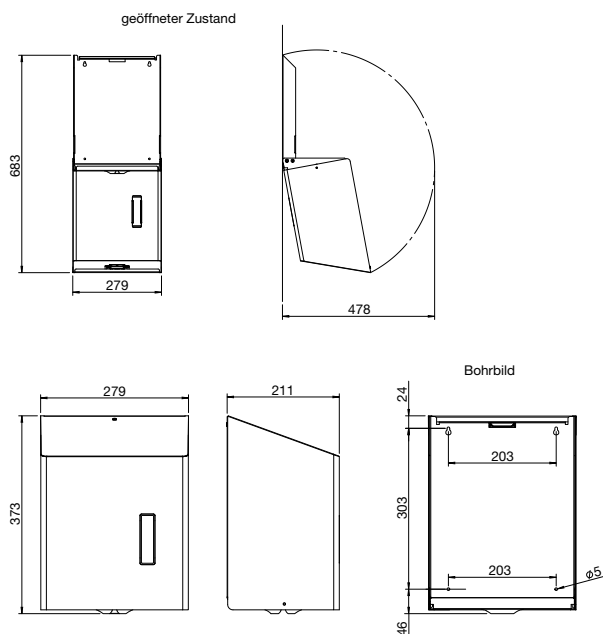

ROLLENHANDTUCHSPENDER

SERIE OMEGA

AIR-WOLF GmbH
Waschraum- und Hygienetechnik
Unterhacher Strasse 75
D-81737 München

Telefon +49 (89) 420790-10
Telefax +49 (89) 420790-70
air-wolf@air-wolf.de
www.air-wolf.de

Ein Unternehmen der
Wolf-Gruppe

AIR-WOLF

AUSSCHREIBUNGSTEXT

Rollenhandtuchspender, frei befüllbar mit Papierrollen mit Innenabwicklung (Center-Pull), Befüllung durch Herabklappen des Gehäuses, mit Abrißkante, Füllstandsanzeige und Einheitsschloss, Edelstahl gebürstet, transparent pulverbeschichtet gegen Finger- und Anlaufspuren, abgeschrägte Oberseite gegen das Ablegen von Abfall, Vier-Punkt-Befestigung, inklusive Befestigungsmaterial und Schlüssel, für Aufputzmontage

ABMESSUNGEN

H x B x T	373 x 279 x 211 mm
Rollenhöhe	max. 250 mm
Rolldurchmesser	max. 200 mm
Gewicht	3,35 kg

EINSATZGEBIETE

Universell einsetzbar, auch in öffentlichen, stark frequentierten und vandalismusgefährdeten Bereichen: Flughäfen, Stadien, Veranstaltungshallen, Gastronomie, Schulen, Universitäten, Diskotheken, Kommunalbauten, Ladengeschäfte, Kanzleien, Büros, Theater, Kinos, Hotels, Wellness etc.

MONTAGETIPP

Menschen haben es oft eilig und vermeiden Umwege. Installieren Sie also Papierhandtuchspender und dazugehörige Abfallbehälter möglichst übereinander und auf dem direkten Weg zwischen Waschtisch und Ausgang.

ALTERNATIVE OBERFLÄCHENAUSFÜHRUNGEN

AIR-WOLF Rollenhandtuchspender, Edelstahl weiß beschichtet, Art. 29-425

AIR-WOLF Rollenhandtuchspender, Edelstahl gebürstet, Art. 25-225

AIR-WOLF Rollenhandtuchspender, Edelstahl mattschwarz beschichtet, Art. 29-525

OPTIONAL - PASSENDE HANDTUCHROLLEN

Passende Papierhandtuchrollen für Innenabwicklung finden Sie in unserem aktuellen Katalog mit den derzeit gültigen Preisen oder auf unserer Homepage www.air-wolf.de