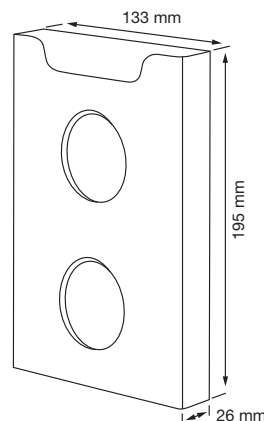

### AUSSCHREIBUNGSTEXT

Hygienebeutelspender für ca. 50 einzelne Hygienebeutel aus Papier oder zwei Nachfüllkartons mit ca. 25-30 Hygienebeuteln aus Kunststoff, Edelstahl gebürstet, Drei-Punkt-Befestigung, inklusive Befestigungsschrauben in Edelstahl, für Aufputzmontage

### ABMESSUNGEN

H x B x T 195 x 133 x 26 mm  
Gewicht 0,6 kg  
für bis zu 50 einzelne Papierbeutel (Beutelmaße: ca. 250-300 x 125 mm)  
für bis zu je 30 Beutel in 2 Nachfüllkartons (Kartonmaße ca. 88x126x21 mm)

### MONTAGETIPP

Der von Damen bevorzugte Montageplatz liegt vom WC-Sitz aus gesehen links, etwa auf Kniehöhe und sollte von der Benutzerin mit beiden Händen leicht erreichbar sein. Der Abstand vom Boden zur Unterkante des Behälters sollte mindestens 15 cm betragen um die Bodenreinigung nicht zu behindern.