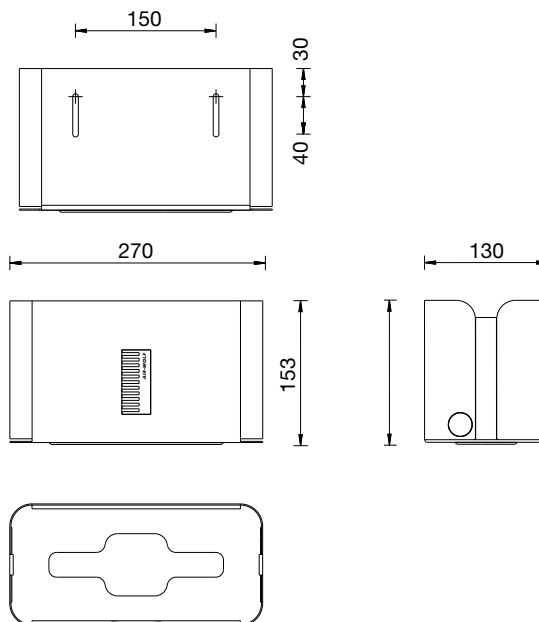

ART. 40-755

PAPIERTUCH- UND KOSMETIKTUCHSPENDER

SERIE LOBO II

AIR-WOLF GmbH
Waschraum- und Hygienetechnik
Unterhachinger Strasse 75
D-81737 München

Telefon +49 (89) 420790-10
Telefax +49 (89) 420790-70
air-wolf@air-wolf.de
www.air-wolf.de

Ein Unternehmen der
Wolf-Gruppe

AIR-WOLF

AUSSCHREIBUNGSTEXT

Papiertuch- und Kosmetiktuchspender für bis zu 160 Falthandtücher, frei befüllbar mit handelsüblichen Falthandtüchern in C- oder V-Falzung, auch für Kosmetiktücher geeignet, Edelstahl hochglänzend weiß, Applikationen in Edelstahl poliert (Sichtfenster, Zierstreifen und „STEEL•DOT®“-Applikation), oben offen für die einfache Befüllung, Entnahme des Papiers von unten, inklusive Befestigungsmaterial, für Aufputzmontage

ABMESSUNGEN

H x B x T 153 x 270 x 130 mm
Max. Größe Spenderkarton: 149 x 267 x 127 mm
Gewicht 1.5 kg

EINSATZGEBIETE

Einsetzbar in halböffentlichen Bereichen mit gemäßigter Besucherfrequenz und keiner Vandalismusgefährdung: Büros, Kanzleien, Ladengeschäfte, Mitarbeiter Toiletten, Fitnessstudios, Hotels, Privathaushalte etc.

ALTERNATIVE OBERFLÄCHENAUSFÜHRUNG

AIR-WOLF Papiertuch- und Kosmetiktuchspender
Edelstahl mattschwarz beschichtet, Art. 40-725

PASSENDE KOSMETIK- UND PAPIERHANDTÜCHER

Passende Kosmetik- und Papierhandtücher in C- oder V-Falzung finden Sie in unserem aktuellen Katalog mit den derzeit gültigen Preisen sowie auf unserer Homepage www.air-wolf.de.