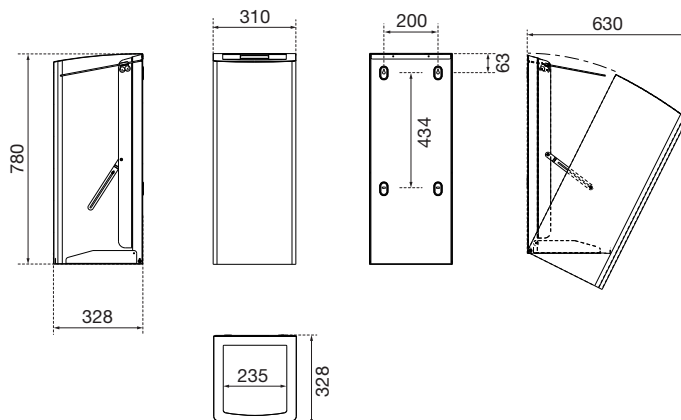

### AUSSCHREIBUNGSTEXT

Abfallbehälter mit 80 Liter Volumen, Edelstahl gebürstet, rechteckige Grundform mit gerundeten Kanten, mit innenliegender Beutelhalterung für die verdeckte Befestigung des Abfallbeutels, Entleerung durch Entsperren und Abklappen des Gehäuses, Vier-Punkt-Befestigung, inklusive Befestigungsmaterial, für Aufputzmontage

### ABMESSUNGEN

H x B x T 780 x 310 x 328 mm  
Gewicht 11,90 kg

### OPTIONAL - PASSENDE ABFALLBEUTEL

Abfallbeutel aus HDPE, transparent, Seitenfaltung, aus 100% Neumaterial (Polyethylen),

L x B: 1008 x 705 mm

Umfang: 1.410 mm

10 Rollen à 50 Beutel im Karton, insgesamt 500 Beutel  
Art. 22-420

Abfallbeutel aus LDPE, transparent, Seitenfaltung, aus 100% Neumaterial (Polyethylen),

L x B: 1085 x 705 mm,

Umfang: 1.410 mm

10 Rollen à 25 Beutel im Karton, insgesamt 250 Beutel  
Art. 22-444