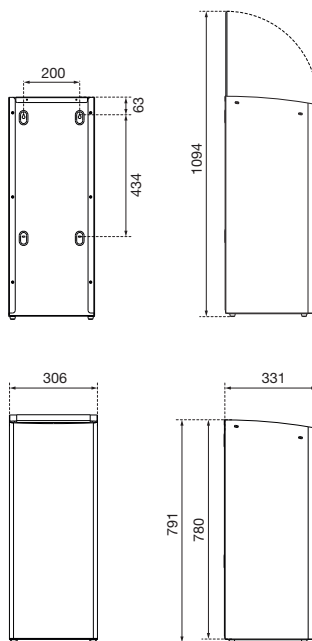

Ein Unternehmen der
Wolf-Gruppe

AIR-WOLF

AUSSCHREIBUNGSTEXT

Abfallbehälter mit 80 Liter Volumen, Edelstahl mattweiß beschichtet, RAL 9003 matt, rechteckige Grundform mit gerundeten Kanten, mit innenliegender Beutelhalterung für die verdeckte Befestigung des Abfallbeutels, Vier-Punkt-Befestigung, inklusive Befestigungsmaterial, für Aufputzmontage oder freistehend

ABMESSUNGEN

H x B x T 791 x 306 x 331 mm
Gewicht 10,4 kg

EINSATZGEBIETE

Universell einsetzbar, auch in öffentlichen, stark frequentierten und vandalismusgefährdeten Bereichen: Flughäfen, Stadien, Veranstaltungshallen, Gastronomie, Universitäten, Diskotheken, Kommunalbauten, Ladengeschäfte, Kanzleien, Büros, Theater, Kinos, Hotels, Wellness etc.