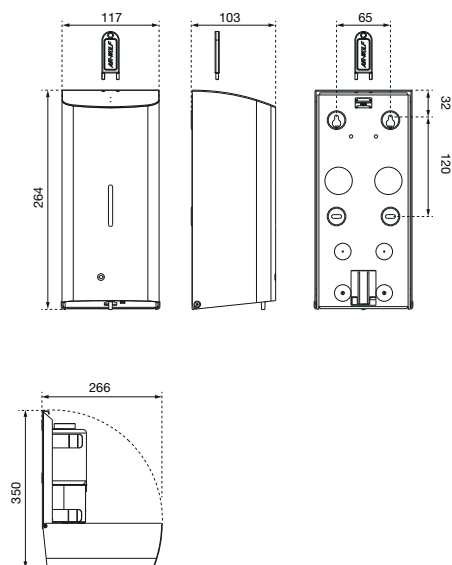

Ein Unternehmen der
Wolf-Gruppe

AIR-WOLF

AUSSCHREIBUNGSTEXT

Seifenspender mit Sensor für 800 ml Flüssigseife, Pumpe für Händedesinfektionsmittel geeignet, Edelstahl weiß beschichtet, RAL 9003, Innenbehälter und Pumpeinheit austauschbar, Befüllung von oben direkt im Spender selbst oder durch Entnahme des Nachfüllbehälters für Befüllung außerhalb des Spenders, automatische Auslösung durch Infrarotsensor, Sensorabstand einstellbar, Dosiermenge ca. 1,3 ml/Hub, mit Einheitschloss und Füllstandsanzeige, Pumpe am tiefsten Punkt, so dass die mögliche Verkeimung der Flüssigseife durch regelmäßige, vollständige Entleerung vermieden werden kann, netzunabhängig, batteriebetrieben mit sechs 1,5 Volt Batterien (im Lieferumfang enthalten), Vier-Punkt-Befestigung, inklusive Befestigungsmaterial und Schlüssel, für Aufputzmontage

ABMESSUNGEN

H x B x T 264 x 117 x 103 mm
Gewicht 1,85 kg

EINSATZGEBIETE

Universell einsetzbar, auch in öffentlichen, stark frequentierten und vandalismusgefährdeten Bereichen: Flughäfen, Stadien, Veranstaltungshallen, Gastronomie, Universitäten, Diskotheken, Kommunalbauten, Ladengeschäfte, Kanzleien, Büros, Theater, Kinos, Hotels, Wellness etc.

MONTAGETIPP

Montieren Sie die Seifenspender möglichst direkt über dem Waschbecken oder einer Ablagefläche. So kann Seifencreme, die von den Händen tropft, keine Rutschgefahr auf dem Boden verursachen.

Bitte achten Sie bei der Montage darauf, dass der Abstand zwischen Spenderunterkante und dem Waschtisch mindestens 25 cm betragen muss!