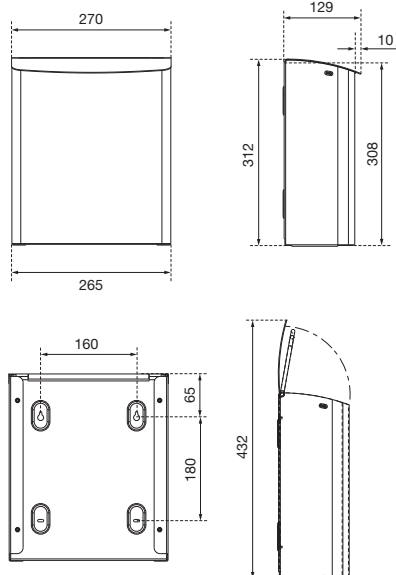

Ein Unternehmen der
Wolf-Gruppe

AIR-WOLF

AUSSCHREIBUNGSTEXT

Abfallbehälter mit 10 Liter Volumen, für die Entsorgung von Damenhygienebeuteln, mit Klappdeckel und einer Griffleiste mit geringstmöglicher Berührungsfläche, Kanten gerundet, Vier-Punkt-Befestigung, Edelstahl mattweiß beschichtet, RAL 9003 matt, mit innenliegender Beutelhalterung zur verdeckten Fixierung des Abfallbeutels, inklusive Befestigungsmaterial, für Aufputzmontage

ABMESSUNGEN

H x B x T 312 x 270 x 129 mm
Gewicht 2,85 kg

EINSATZGEBIETE

Universell einsetzbar, auch in öffentlichen, stark frequentierten und vandalismusgefährdeten Bereichen: Flughäfen, Stadien, Veranstaltungshallen, Gastronomie, Universitäten, Diskotheken, Kommunalbauten, Ladengeschäfte, Kanzleien, Büros, Theater, Kinos, Hotels, Wellness etc.

MONTAGETIPP

Der von Damen bevorzugte Montageplatz liegt vom WC-Sitz aus gesehen links, etwa auf Kniehöhe und sollte von der Benutzerin mit beiden Händen leicht erreichbar sein.

ALTERNATIVE OBERFLÄCHENAUSFÜHRUNGEN