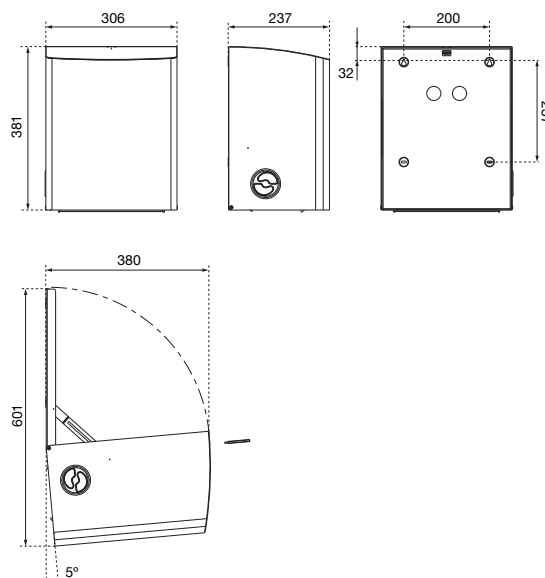

ART. 60-340

SELBSTSCHNEIDENDER ROLLENHANDTUCHSPENDER

SERIE ALPHA

AIR-WOLF GmbH
Waschraum- und Hygienetechnik
Unterhager Strasse 75
D-81737 München

Telefon +49 (89) 420790-10
Telefax +49 (89) 420790-70
air-wolf@air-wolf.de
www.air-wolf.de

Ein Unternehmen der
Wolf-Gruppe

AIR-WOLF

AUSSCHREIBUNGSTEXT

Rollenhandtuchspender mit Autocut- Funktion für Handtuchrollen mit Außenabwicklung, Mechanischer Betrieb, Edelstahl mattweiß beschichtet, RAL 9003 matt, mit Einheitsschloss, Befüllung durch Abklappen des Gehäuses von der Wandhalterung, Vier-Punkt-Befestigung, inklusive Befestigungsmaterial, für Aufputzmontage

ABMESSUNGEN

H x B x T	381 x 306 x 237 mm
Rollendurchmesser	max. 195 mm
Blattgröße L x B	240 x 195 mm
Gewicht	6,45 kg

EINSATZGEBIETE

Universell einsetzbar, auch in öffentlichen, stark frequentierten und vandalismusgefährdeten Bereichen: Flughäfen, Stadien, Veranstaltungshallen, Gastronomie, Universitäten, Diskotheken, Kommunalbauten, Ladengeschäfte, Kanzleien, Büros, Theater, Kinos, Hotels, Wellness etc.

MONTAGETIPP

Menschen haben es oft eilig und vermeiden Umwege. Installieren Sie den Autocut-Rollenhandtuchspender und dazugehörige Abfallbehälter möglichst übereinander.

ALTERNATIVE OBERFLÄCHENAUSFÜHRUNGEN

AIR-WOLF Autocut-Rollenhandtuchspender
Edelstahl schwarz beschichtet, Art. 60-151

AIR-WOLF Autocut-Rollenhandtuchspender
Edelstahl gebürstet, Art. 60-152

AIR-WOLF Autocut-Rollenhandtuchspender
Edelstahl weiß beschichtet, Art. 60-153

AIR-WOLF Autocut-Rollenhandtuchspender
Edelstahl blau-grün beschichtet, Art. 60-341

AIR-WOLF Autocut-Rollenhandtuchspender
Edelstahl messingfarben beschichtet, Art. 60-342