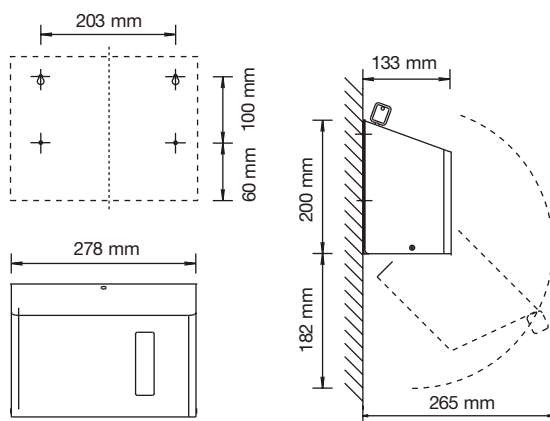

ART. 29-020

PAPIERHANDTUCHSPENDER

SERIE OMEGA

AIR-WOLF GmbH
Waschraum- und Hygienetechnik
Unterhacher Strasse 75
D-81737 München

Telefon +49 (89) 420790-10
Telefax +49 (89) 420790-70
air-wolf@air-wolf.de
www.air-wolf.de

Ein Unternehmen der
Wolf-Gruppe

AIR-WOLF

AUSSCHREIBUNGSTEXT

Papierhandtuchspender für ca. 300 Papierhandtücher, frei befüllbar mit handelsüblichen Falthandtüchern in C- oder V-Faltung, Edelstahl gebürstet, transparent pulverbeschichtet gegen Finger- und Anlaufspuren, Materialstärke 1,0 mm, abgeschrägte Oberseite gegen das Ablegen von Abfall, mit Sichtfenster zur Füllstandskontrolle, mit Einheitschloss, inklusive Befestigungsmaterial und Schlüssel, für Aufputzmontage

ABMESSUNGEN

H x B x T 200 x 278 x 133 mm
Gewicht 1,7 kg

EINSATZGEBIETE

Universell einsetzbar, auch in öffentlichen, stark frequentierten und vandalismusgefährdeten Bereichen: Flughäfen, Stadien, Veranstaltungshallen, Gastronomie, Schulen, Universitäten, Diskotheken, Kommunalbauten, Ladengeschäfte, Kanzleien, Büros, Theater, Kinos, Hotels, Wellness etc.

MONTAGETIPP

Menschen haben es oft eilig und vermeiden Umwege. Installieren Sie also Papierhandtuchspender und dazugehörige Abfallbehälter möglichst übereinander und auf dem direkten Weg zwischen Waschtisch und Ausgang.

ALTERNATIVE OBERFLÄCHENAUSFÜHRUNGEN

AIR-WOLF Papierhandtuchspender,
Edelstahl weiß beschichtet, Art. 29-420

AIR-WOLF Papierhandtuchspender,
Edelstahl mattschwarz beschichtet, Art. 29-520

OPTIONAL - PASSENDE FALTHANDTÜCHER

Passende Falthandtücher mit C- oder V-Faltung finden Sie in unserem aktuellen Katalog mit den derzeit gültigen Preisen oder auf unserer Homepage www.air-wolf.de