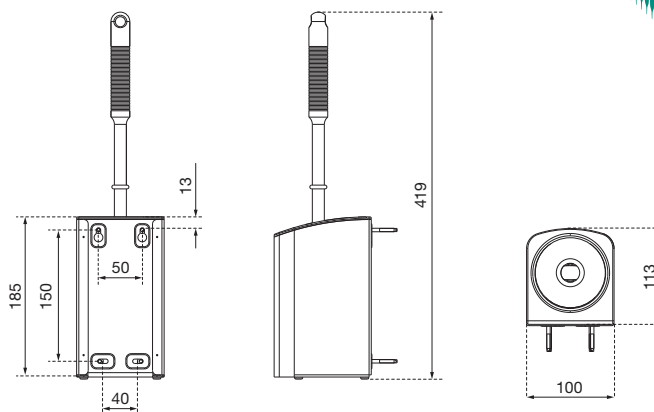

### AUSSCHREIBUNGSTEXT

WC-Bürstenhalter mit verdecktem Bürstenkopf, Ausführung oben offen, Behälter Edelstahl messingfarben beschichtet, RAL 260M, Innentopf und WC-Bürste aus schwarzem Kunststoff, Bürstenentnahme nach oben, Innentopf zur Reinigung herausnehmbar, Vier-Punkt-Befestigung, inklusive Befestigungsmaterial, für Aufputzmontage oder bodenstehend

### ABMESSUNGEN

|           |                                 |
|-----------|---------------------------------|
| H x B x T | 185 x 100 x 113 mm (ohne Griff) |
| H x B x T | 419 x 100 x 113 mm (mit Griff)  |
| Gewicht   | 0,9 kg                          |