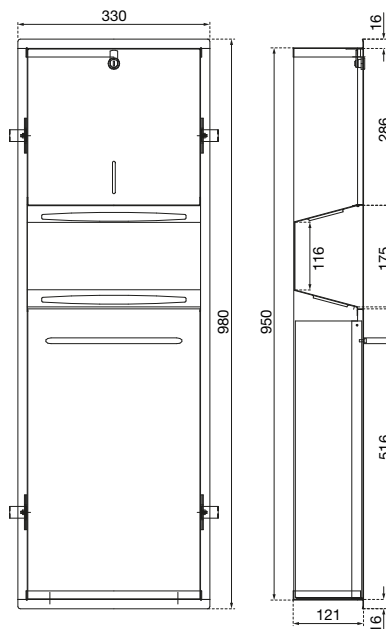

Ein Unternehmen der
Wolf-Gruppe

AIR-WOLF

AUSSCHREIBUNGSTEXT

Kombination aus Papierhandtuchspender und Abfallbehälter, mit 15 mm umlaufendem Blendrahmen, Edelstahl gebürstet, Papierhandtuchspender für 300 Papierfalorthandtücher zur Entnahme von unten, mit Sichtschlitz zur Füllstandskontrolle und Zylinderschloß, frei befüllbar mit handelsüblichen Falorthandtüchern in Z- oder Interfold-Falzung, Abfallbehälter mit Einwurfoffnung oben, Volumen 16 Liter, Behälter zur Entleerung herausnehmbar, mit innenliegender Vorrichtung für verdeckte Befestigung des Abfallbeutels, inklusive Befestigungswinkeln, nur für Gipskartonwände, für Einbaumontage

ABMESSUNGEN

H x B x T (Gesamtmaß)	980 x 330 x 121 mm
H x B x T (sichtbar)	980 x 330 x 1 mm
H x B x T (eingebaut)	950 x 300 x 120 mm
H x B x T (Wandaussparung)	960 x 310 x 126 mm
Gewicht	10,8 kg

EINSATZGEBIETE