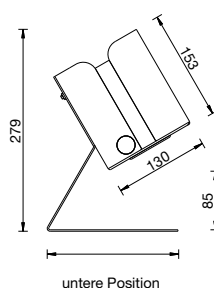

ART. 40-723

PAPIERTUCH- UND KOSMETIKTUCHSPENDER

SERIE LOBO II

AIR-WOLF GmbH
Waschraum- und Hygienetechnik
Unterhachinger Strasse 75
D-81737 München

Telefon +49 (89) 420790-10
Telefax +49 (89) 420790-70
air-wolf@air-wolf.de
www.air-wolf.de

Ein Unternehmen der
Wolf-Gruppe

AIR-WOLF

AUSSCHREIBUNGSTEXT

Papiertuch- und Kosmetiktuchspender für bis zu 160 Falthandtücher, frei befüllbar mit handelsüblichen Falthandtüchern in C-, V- oder Interfold-Falzung, auch für Kosmetiktücher geeignet, Edelstahl mattschwarz, Applikationen in Edelstahl gebürstet (Sichtfenster, Zierstreifen und „STEEL•DOT®“-Applikation), mit Standfuß für das Aufstellen auf dem Waschtisch, oben offen für die einfache Befüllung, Entnahme des Papiers von unten

ABMESSUNGEN

H x B x T 313 x 270 x 179 mm
Max. Größe Spenderkarton: 149 x 267 x 127 mm
Gewicht 2,8 kg

EINSATZGEBIETE

Einsetzbar in halböffentlichen Bereichen mit gemäßigter Besucherfrequenz und keiner Vandalismusgefährdung: Büros, Kanzleien, Ladengeschäfte, Mitarbeiter Toiletten, Fitnessstudios, Hotels, Privathaushalte etc.