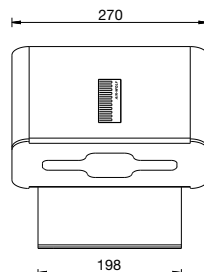

ART. 40-723

PAPIERTUCH- UND KOSMETIKTUCHSPENDER

SERIE LOBO II

AIR-WOLF GmbH
Waschraum- und Hygienetechnik
Unterhachinger Strasse 75
D-81737 München

Telefon +49 (89) 420790-10
Telefax +49 (89) 420790-70
air-wolf@air-wolf.de
www.air-wolf.de

Ein Unternehmen der
Wolf-Gruppe

AIR-WOLF

AUSSCHREIBUNGSTEXT

Papiertuch- und Kosmetiktuchspender für bis zu 160 Falthandtücher, frei befüllbar mit handelsüblichen Falthandtüchern in C-, V- oder Interfold-Falzung, auch für Kosmetiktücher geeignet, Edelstahl mattschwarz, Applikationen in Edelstahl gebürstet (Sichtfenster, Zierstreifen und „STEEL•DOT®“-Applikation), mit Standfuß für das Aufstellen auf dem Waschtisch, oben offen für die einfache Befüllung, Entnahme des Papiers von unten

ABMESSUNGEN

H x B x T 313 x 270 x 179 mm
Max. Größe Spenderkarton: 149 x 267 x 127 mm
Gewicht 2,8 kg

EINSATZGEBIETE

Einsetzbar in halböffentlichen Bereichen mit gemäßigter Besucherfrequenz und keiner Vandalismusgefährdung: Büros, Kanzleien, Ladengeschäfte, Mitarbeiter Toiletten, Fitnessstudios, Hotels, Privathaushalte etc.