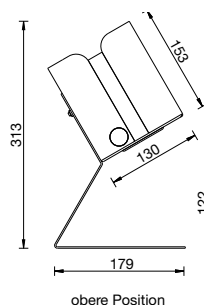

ART. 40-723

PAPIERTUCH- UND KOSMETIKTUCHSPENDER

SERIE LOBO II

AIR-WOLF GmbH
Waschraum- und Hygienetechnik
Unterhachinger Strasse 75
D-81737 München

Telefon +49 (89) 420790-10
Telefax +49 (89) 420790-70
air-wolf@air-wolf.de
www.air-wolf.de

Ein Unternehmen der
Wolf-Gruppe

AIR-WOLF

AUSSCHREIBUNGSTEXT

Papiertuch- und Kosmetiktuchspender für bis zu 160 Falthandtücher, frei befüllbar mit handelsüblichen Falthandtüchern in C-, V- oder Interfold-Falzung, auch für Kosmetiktücher geeignet, Edelstahl mattschwarz, Applikationen in Edelstahl gebürstet (Sichtfenster, Zierstreifen und „STEEL•DOT®“-Applikation), mit Standfuß für das Aufstellen auf dem Waschtisch, oben offen für die einfache Befüllung, Entnahme des Papiers von unten

ABMESSUNGEN

H x B x T 313 x 270 x 179 mm
Max. Größe Spenderkarton: 149 x 267 x 127 mm
Gewicht 2,8 kg

EINSATZGEBIETE

Einsetzbar in halböffentlichen Bereichen mit gemäßigter Besucherfrequenz und keiner Vandalismusgefährdung: Büros, Kanzleien, Ladengeschäfte, Mitarbeiter Toiletten, Fitnessstudios, Hotels, Privathaushalte etc.