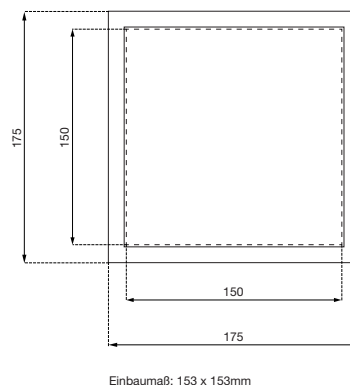

ART. 20-006

ABWURFRAHMEN

FÜR WAAGERECHTEN ODER SENKRECHTEN EINBAU

SERIE SIGMA

AIR-WOLF GmbH
Waschraum- und Hygienetechnik
Unterhachinger Strasse 75
D-81737 München

Telefon +49 (89) 420790-10
Telefax +49 (89) 420790-70
air-wolf@air-wolf.de
www.air-wolf.de

Ein Unternehmen der
Wolf-Gruppe

AIR-WOLF

Einbaumaß: 153 x 153mm

AUSSCHREIBUNGSTEXT

Abwurfrahmen für den Abwurf von Abfällen in darunterstehenden Abfallbehälter, Edelstahl matt, Befestigung durch Verklebung, für Waschtischeinbau

ABMESSUNGEN

| | |
|-----------------------|-------------------|
| H x B x T (Gesamtmaß) | 50 x 175 x 175 mm |
| H x B x T (sichtbar) | 1 x 175 x 175 mm |
| B x T (Einbaumaß) | 153 x 153 mm |
| Gewicht | 0,285 kg |

ALTERNATIVE ABWURFRAHMEN

Mit Gesamtmaß 225 mm (sichtbar: H x B x T: 1 x 225 x 225 mm über Tisch), Art. 20-007

Mit Gesamtmaß 275 mm (sichtbar: H x B x T: 1 x 275 x 275 mm über Tisch), Art. 20-008