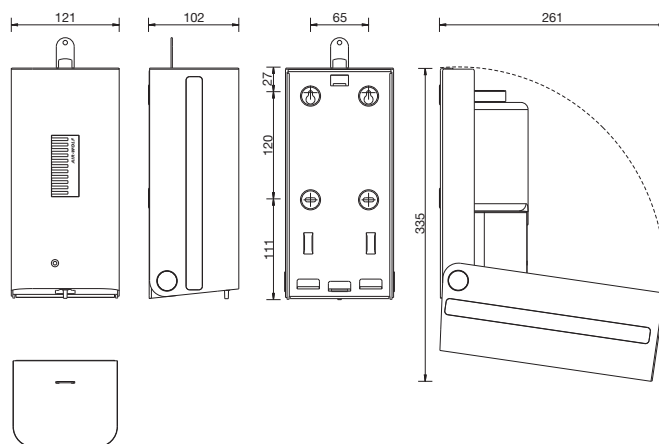

Ein Unternehmen der
Wolf-Gruppe

AIR-WOLF

AUSSCHREIBUNGSTEXT

Seifenspender mit Sensor für 800 ml Flüssigseife, Pumpe für Händedesinfektionsmittel geeignet, Gehäuse Edelstahl mattschwarz, Applikationen in Edelstahl gebürstet (Sichtfenster, Zierstreifen und Drehpunkt), Drehpunkt verdeckt mit „STEEL•DOT®“-Applikation, Innenbehälter und Pumpeinheit austauschbar, Befüllung von oben direkt im Spender selbst oder durch Entnahme des Nachfüllbehälters für Befüllung außerhalb des Spenders, automatische Auslösung durch Infrarotsensor, Dosiermenge ca. 1,3 ml/Hub, mit Einheitsschloss und Füllstandsanzeige, Pumpe am tiefsten Punkt, so dass die mögliche Verkeimung der Flüssigseife durch regelmäßige, vollständige Entleerung vermieden werden kann, netzunabhängig, batteriebetrieben mit sechs 1,5 Volt Batterien (im Lieferumfang enthalten), Vier-Punkt-Befestigung, inklusive Befestigungsmaterial und Schlüssel, für Aufputzmontage

ABMESSUNGEN

H x B x T 259 x 121 x 102 mm
Gewicht 2,0 kg

EINSATZGEBIETE

Einsetzbar in halböffentlichen Bereichen mit gemäßigter Besucherfrequenz und Vandalismusgefährdung: Büros, Kanzleien, Ladengeschäfte, Mitarbeitertoiletten, Fitnessstudios, Hotels, gehobene Gastronomie, Lounges, Clubs, Privathaushalte etc.

MONTAGETIPP

Montieren Sie den Seifenspender möglichst direkt über dem Waschtisch oder einer Ablagefläche. So kann Seifencreme, die von den Händen tropft, keine Rutschgefahr auf dem Boden verursachen. Bei der Planung verborgener Spender ist zu berücksichtigen, daß der Spender zum Nachfüllen zugänglich bleiben muss. Der Nachfüllbehälter ist separat entnehmbar.
Bitte achten Sie bei der Montage darauf, dass der Abstand zwischen Spenderunterkante und dem Waschtisch mindestens 25 cm betragen muss!