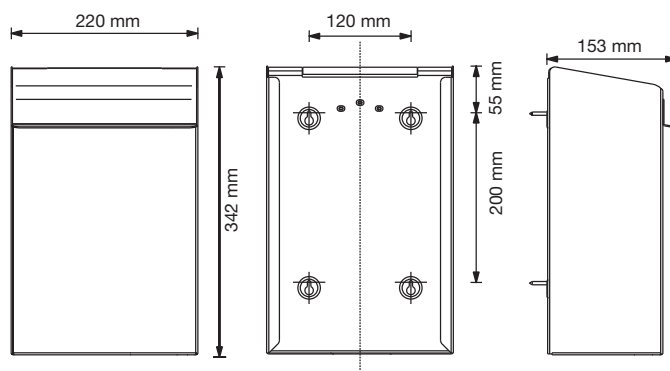

### AUSSCHREIBUNGSTEXT

Abfallbehälter mit 8 Liter Volumen, auch als Hygieneabfallbehälter geeignet, Edelstahl gebürstet, transparent pulverbeschichtet, gegen Finger- und Anlaufspuren, mit Klappdeckel und einer Griffleiste mit geringstmöglicher Berührungsfläche, mit innenliegender Beutelhalterung zur verdeckten Anbringung des Abfallbeutels, Vier-Punkt-Befestigung, inklusive Sechskant-Befestigungsschrauben in Edelstahl, für Aufputzmontage

### ABMESSUNGEN

H x B x T 342 x 220 x 153 mm  
Gewicht 3,2 kg

### MONTAGETIPP

Der von Damen bevorzugte Montageplatz liegt vom WC-Sitz aus gesehen links, etwa auf Kniehöhe und sollte von der Benutzerin mit beiden Händen leicht erreichbar sein. Der Abstand vom Boden zur Unterkante des Behälters sollte mindestens 20 cm betragen um die Bodenreinigung nicht zu behindern.