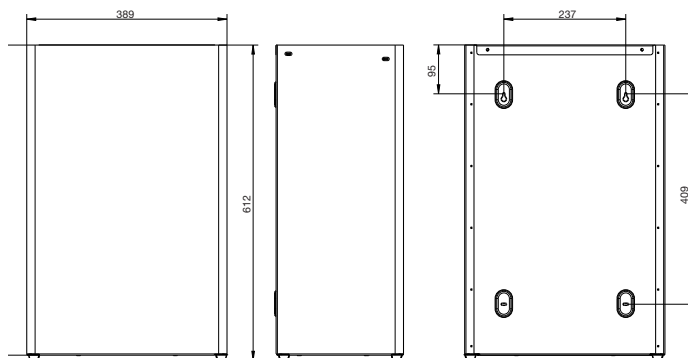

Ein Unternehmen der
Wolf-Gruppe

AIR-WOLF

AUSSCHREIBUNGSTEXT

Abfallbehälter mit 60 Liter Volumen, mit innenliegender Beutelhalterung für verdeckte Befestigung des Abfallbeutels, Edelstahl gebürstet, transparent pulverbeschichtet, gegen Finger- und Anlaufspuren, inklusive Befestigungsmaterial, Vier-Punkt-Befestigung für Aufputzmontage und mit vier Gummifüßen für freistehende Aufstellung

ABMESSUNGEN

H x B x T 612 x 389 x 250 mm
Gewicht 9,1 kg

EINSATZGEBIETE

Universell einsetzbar, auch in öffentlichen, stark frequentierten und vandalismusgefährdeten Bereichen: Flughäfen, Stadien, Veranstaltungshallen, Gastronomie, Schulen, Universitäten, Diskotheken, Kommunalbauten, Krankenhäuser, Ladengeschäfte, Kanzleien, Büros, Theater, Kinos, Hotels, Wellness etc.

Abfallbeutel aus HDPE,
transparent, mit Seitenfaltung,
aus 100% Neumaterial (Polyethylen),
L x B: 1.008 x 705 mm, Umfang: 1.410 mm
10 Rollen à 50 Beutel im Karton, insgesamt 500 Beutel
Art. 22-420

Abfallbeutel aus LDPE,
transparent, mit Seitenfaltung,
aus 100% Neumaterial (Polyethylen),
L x B: 1.085 x 705 mm, Umfang: 1.410 mm
10 Rollen à 25 Beutel im Karton, insgesamt 250 Beutel
Art. 22-444