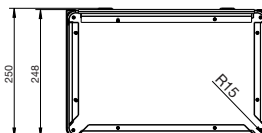

ART. 40-608

ABFALLBEHÄLTER, 60 LITER

SERIE LOBO

AIR-WOLF GmbH
Waschraum- und Hygienetechnik
Unterhachinger Strasse 75
D-81737 München

Telefon +49 (89) 420790-10
Telefax +49 (89) 420790-70
air-wolf@air-wolf.de
www.air-wolf.de

Ein Unternehmen der
Wolf-Gruppe

AIR-WOLF