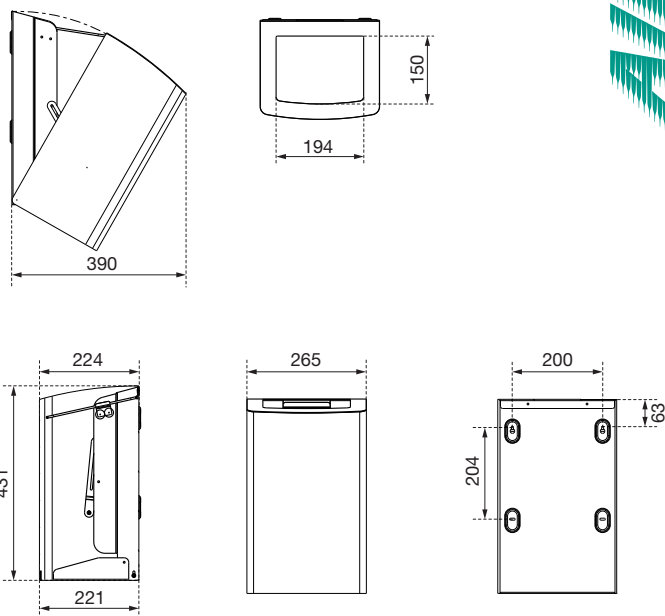

Ein Unternehmen der
Wolf-Gruppe

AIR-WOLF

AUSSCHREIBUNGSTEXT

Abfallbehälter mit 25 Liter Volumen, Edelstahl mattschwarz beschichtet, RAL 9005, rechteckige Grundform mit gerundeten Kanten, mit innenliegender Beutelhalterung für die verdeckte Befestigung des Abfallbeutels, Entleerung durch Entsperrn und Abklappen des Gehäuses, Vier-Punkt-Befestigung, inklusive Befestigungsmaterial, für Aufputzmontage

ABMESSUNGEN

H x B x T 431 x 265 x 224 mm
Gewicht 5,4 kg

EINSATZGEBIETE

Universell einsetzbar, auch in öffentlichen, stark frequentierten und vandalismusgefährdeten Bereichen: Flughäfen, Stadien, Veranstaltungshallen, Gastronomie, Universitäten, Diskotheken, Kommunalbauten, Ladengeschäfte, Kanzleien, Büros, Theater, Kinos, Hotels, Wellness etc.

Abfallbeutel aus HDPE,
transparent, Seitenfaltung,
reiß- und durchstoßfest
hohe Zug- und Feuchtigkeitsfestigkeit
L x B: 752 x 605 mm, Umfang: 1.210 mm
40 Rollen à 50 Beutel im Karton, insgesamt 2.000 Beutel
Art. 22-410

Abfallbeutel aus LDPE,
Blickdicht weiß, Sternfaltung,
reiß- und durchstoßfest
hohe Zug- und Feuchtigkeitsfestigkeit
L x B: 715 x 605 mm, Umfang: 1.210 mm
20 Rollen à 50 Beutel im Karton, insgesamt 1.000 Beutel
Art. 22-438