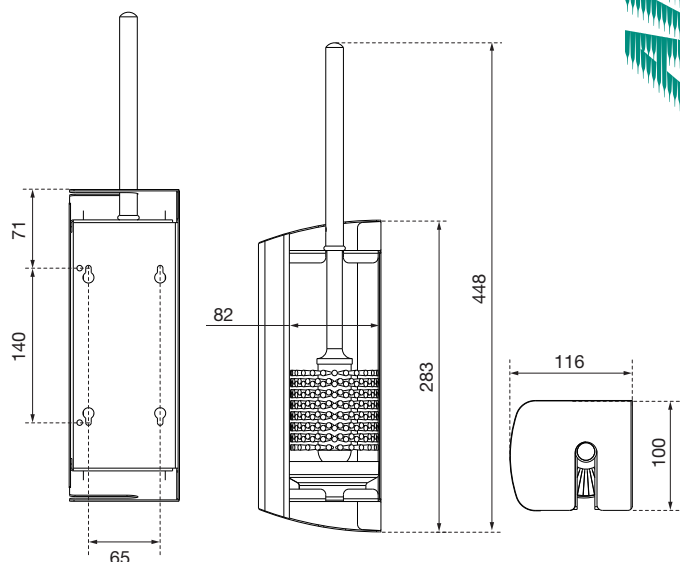

AIR-WOLF**AUSSCHREIBUNGSTEXT**

WC-Bürstenhalter mit geschlossener Front, auf einer Seite zur Bürstenentnahme geöffnet, bestehend aus Wandhalterung und Abdeckhaube, durch vertikale Drehung so montierbar, dass die Sichtseite geschlossen ist, Innenschale zur Reinigung herausnehmbar, Edelstahl mattweiß beschichtet, RAL 9003 matt, austauschbarer Bürstenkopf aus schwarzem Kunststoff, Bürstengriff Edelstahl seidenmatt gebürstet, Vier-Punkt-Befestigung, inklusive Befestigungsmaterial, für Aufputzmontage

ABMESSUNGEN

H x B x T	283 x 100 x 116 mm (ohne Griff)
H x B x T	448 x 100 x 116 mm (mit Griff)
Gewicht	1,3 kg

EINSATZGEBIETE

Universell einsetzbar, auch in öffentlichen, stark frequentierten und vandalismusgefährdeten Bereichen: Flughäfen, Stadien, Veranstaltungshallen, Gastronomie, Universitäten, Diskotheken, Kommunalbauten, Ladengeschäfte, Kanzleien, Büros, Theater, Kinos, Hotels, Wellness etc.