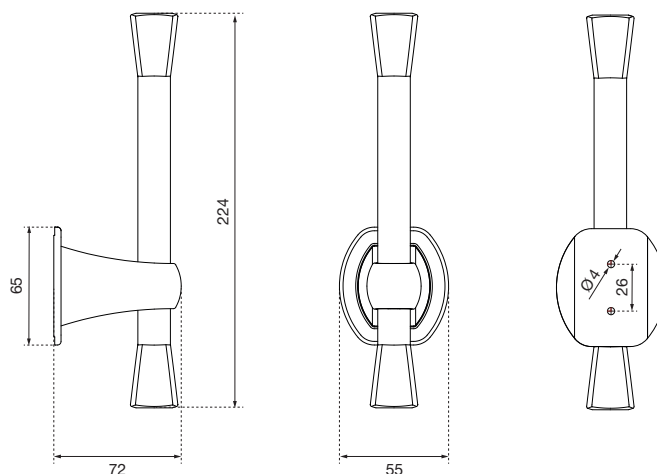

Ein Unternehmen der
Wolf-Gruppe

AIR-WOLF

AUSSCHREIBUNGSTEXT

WC-Papierrollenhalter für 1 Haushaltsrollen, auch als Reserve-Rollenhalter geeignet, ABS-Kunststoff weiß, mit verdeckter Befestigung, inklusive Klebestreifen, für Aufputzmontage.

ABMESSUNGEN

H x B x T 55 x 224 x 72 mm
Gewicht 0,14 kg

EINSATZGEBIETE

Einsetzbar in halböffentlichen Bereichen mit gemäßigter Besucherfrequenz und keiner Vandalismusgefährdung: Büros, Kanzleien, Ladengeschäfte, Mitarbeitertoiletten, Fitnessstudios, Hotels, Arztpraxen, Kindergärten, Privathaushalte etc.

MONTAGETIPP

WC-Papierspender sollten vom WC-Sitz aus gesehen bevorzugt rechts montiert werden. Er sollte sitzend mit beiden Armen bequem erreichbar sein. Untersuchungen haben gezeigt, daß der Papierverbrauch deutlich sinkt, je tiefer der Spender an der Wand befestigt wird.