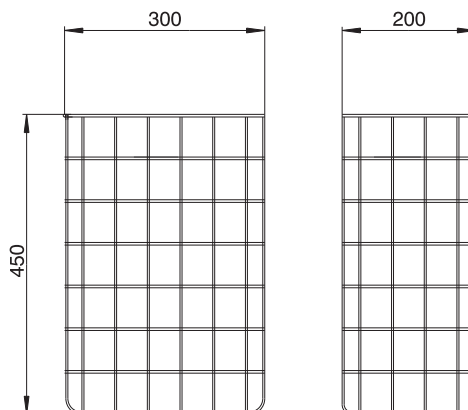

Ein Unternehmen der
Wolf-Gruppe

AIR-WOLF

AUSSCHREIBUNGSTEXT

Abfallkorb mit 25 Liter Volumen, Edelstahl poliert, für gebrauchte Papierhandtücher, zur Verwendung mit oder ohne Abfallbeutel, für Aufputzmontage oder bodenstehend

ABMESSUNGEN

H x B x T 450 x 300 x 200 mm
Gewicht 1,3 kg

EINSATZGEBIETE

Einsetzbar in halböffentlichen Bereichen mit gemäßigter Besucherfrequenz und Vandalismusgefährdung: Büros, Kanzleien, Ladengeschäfte, Mitarbeiter Toiletten, Fitnessstudios, Hotels, Krankenhäuser, Arztpraxen, Pflegeheime, Privathaushalte etc.

ALTERNATIVE OBERFLÄCHENAUSFÜHRUNG

Abfallkorb, 25 Liter
Stahl weiß beschichtet, Art. 35-762

Art. 35-762

OPTIONAL - PASSENDE ABFALLBEUTEL

Abfallbeutel aus LDPE, blickdicht weiß, mit Sternfaltung, rei- und durchstoßfest, L x B: 715 x 605 mm, Umfang: 1.210 mm, 20 Rollen à 50 Beutel im Karton, insgesamt 1.000 Beutel, Art. 22-438

Abfallbeutel aus HDPE, transparent, mit Sternfaltung, rei- und durchstoßfest, L x B: 725 x 605 mm, Umfang: 1.210 mm, 40 Rollen á 50 Beutel im Karton, insgesamt 2.000 Beutel, Art. 22-410