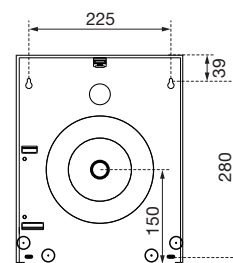

Ein Unternehmen der
Wolf-Gruppe

AIR-WOLF

AUSSCHREIBUNGSTEXT

Großrollenspender für 1 Großrolle, Edelstahl weiß beschichtet, RAL 9003, mit Abrisskanten, Befüllung von vorne durch Herabklappen der Front, mit Nachlaufbremse gegen unkontrolliertes Abrollen, mit Füllstandsanzeige und Einheitsschloss, leere Papphülse verbleibt im Spender, Oberseite gegen das Ablegen von Abfall gerundet, Vier-Punkt-Befestigung, inklusive Befestigungsmaterial und Schlüssel, für Aufputzmontage

ABMESSUNGEN

H x B x T	333 x 265 x 147 mm
Rollendurchmesser	max. 260 mm
Gewicht	3,5 kg

EINSATZGEBIETE

Universell einsetzbar, auch in öffentlichen, stark frequentierten und vandalismusgefährdeten Bereichen: Flughäfen, Stadien, Veranstaltungshallen, Gastronomie, Universitäten, Diskotheken, Kommunalbauten, Ladengeschäfte, Kanzleien, Büros, Theater, Kinos, Hotels, Wellness etc.