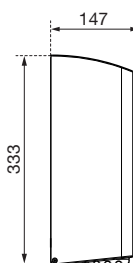

ART. 60-108

GROSSROLLENSPENDER

SERIE ALPHA

AIR-WOLF GmbH
Waschraum- und Hygienetechnik
Unterhachinger Strasse 75
D-81737 München

Telefon +49 (89) 420790-10
Telefax +49 (89) 420790-70
air-wolf@air-wolf.de
www.air-wolf.de

Ein Unternehmen der
Wolf-Gruppe

AIR-WOLF