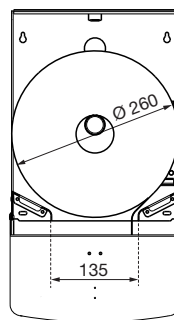

ART. 60-108

GROSSROLLENSPENDER

SERIE ALPHA

AIR-WOLF GmbH
Waschraum- und Hygienetechnik
Unterhachinger Strasse 75
D-81737 München

Telefon +49 (89) 420790-10
Telefax +49 (89) 420790-70
air-wolf@air-wolf.de
www.air-wolf.de

Ein Unternehmen der
Wolf-Gruppe

AIR-WOLF