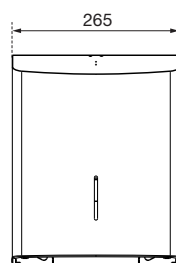

ART. 60-108

GROSSROLLENSPENDER

SERIE ALPHA

AIR-WOLF GmbH
Waschraum- und Hygienetechnik
Unterhachinger Strasse 75
D-81737 München

Telefon +49 (89) 420790-10
Telefax +49 (89) 420790-70
air-wolf@air-wolf.de
www.air-wolf.de

Ein Unternehmen der
Wolf-Gruppe

AIR-WOLF