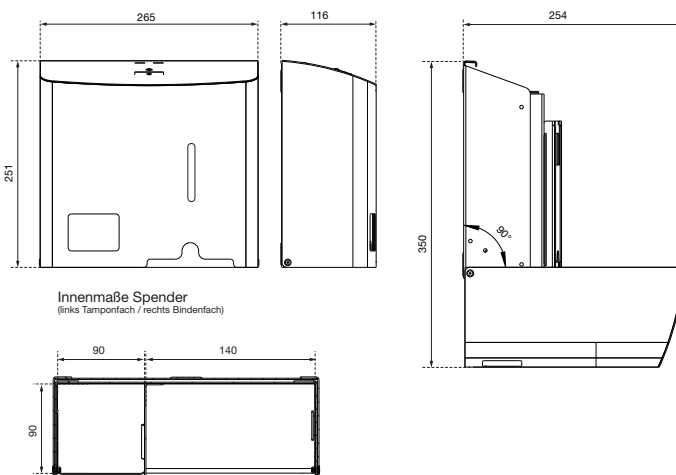

### AUSSCHREIBUNGSTEXT

Tampon- und Bindenspender für bis ca. 90 Tampons (Normalgröße) und ca. 35 Binden (Normalgröße), lose Befüllung, Edelstahl mattweiß beschichtet, RAL 9003 matt, mit Sichtschlitz zur Füllstandskontrolle, Entnahme aus Edelstahl, mit Rückwand, Befüllung von oben durch Herabklappen der Frontplatte, mit Einheitsschloss, inklusive Schlüssel und Befestigungsmaterial, Vier-Punkt-Befestigung, für Aufputzmontage

### ABMESSUNGEN

H x B x T 251 x 265 x 116 mm  
Gewicht 3,34 kg