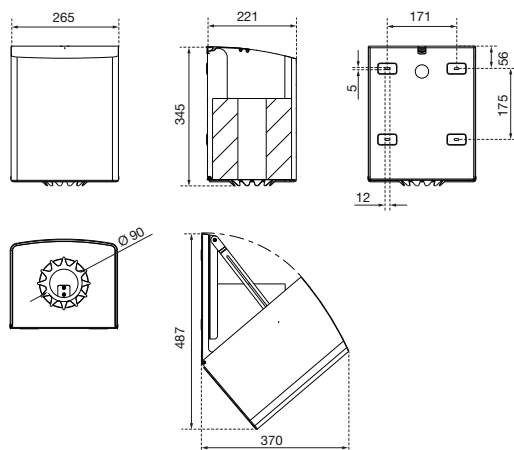

ART. 60-337

ROLLENHANDTUCHSPENDER

SERIE ALPHA

AIR-WOLF GmbH
Waschraum- und Hygienetechnik
Unterhacher Strasse 75
D-81737 München

Telefon +49 (89) 420790-10
Telefax +49 (89) 420790-70
air-wolf@air-wolf.de
www.air-wolf.de

Ein Unternehmen der
Wolf-Gruppe

AIR-WOLF

AUSSCHREIBUNGSTEXT

Rollenhandtuchspender, frei befüllbar mit Papierrollen mit Innenabwicklung (Center-Pull), Edelstahl messingfarben beschichtet, RAL 260M, Befüllung von vorne durch Herabklappen des Gehäuses, Papierentnahme über Abrisskante nach unten, Oberseite gegen das Ablegen von Abfall gerundet, mit Einheitsschloss, Vier-Punkt-Befestigung, inklusive Befestigungsmaterial und Schlüssel, für Aufputzmontage

ABMESSUNGEN

H x B x T	345 x 265 x 221 mm
Rollenhöhe	max. 250 mm
Rollendurchmesser	max. 230 mm
Gewicht	4,6 kg

EINSATZGEBIETE

Die Einsatzgebiete von Rollenhandtuchspendern liegen vor allem dort, wo man Papier hygienisch und diebstahlsicher aufbewahren will und es hauptsächlich zur Reinigung verwendet: in der Lebensmittelverarbeitung, im Handwerk oder in Sonnenstudios. Natürlich können Rollenhandtücher auch zum Händetrocknen verwendet werden, doch raten wir aufgrund des vergleichsweise hohen Papierverbrauchs davon ab und empfehlen stattdessen gefaltete Papierhandtücher oder Warmluft-Händetrockner.

MONTAGETIPP

Menschen haben es oft eilig und vermeiden Umwege. Installieren Sie Rollenhandtuchspender und dazugehörige Abfallbehälter möglichst übereinander.

ALTERNATIVE OBERFLÄCHENAUSFÜHRUNGEN

AIR-WOLF Rollenhandtuchspender
Edelstahl weiß beschichtet, Art. 60-116

AIR-WOLF Rollenhandtuchspender
Edelstahl mattschwarz beschichtet, Art. 60-117

AIR-WOLF Rollenhandtuchspender
Edelstahl gebürstet, Art. 60-118

AIR-WOLF Rollenhandtuchspender
Edelstahl mattweiß beschichtet, Art. 60-335

AIR-WOLF Rollenhandtuchspender
Edelstahl blau-grün beschichtet, Art. 60-336