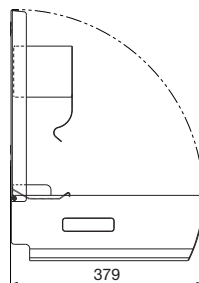

ART. 60-392

WC-PAPIERSPENDER, 3 HAUSHALTSROLLEN

SERIE ALPHA

AIR-WOLF GmbH
Waschraum- und Hygienetechnik
Unterhacher Strasse 75
D-81737 München

Telefon +49 (89) 420790-10
Telefax +49 (89) 420790-70
air-wolf@air-wolf.de
www.air-wolf.de

Ein Unternehmen der
Wolf-Gruppe

AIR-WOLF