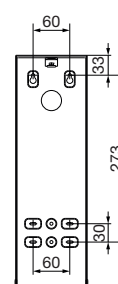

### AUSSCHREIBUNGSTEXT

Toilettenpapierspender für 3 Haushaltsrollen, Edelstahl messingfarben beschichtet, RAL 260M, mit seitlichen Schlitz zur Füllstandskontrolle und Nachführung der nächsten Rolle, Befüllung von vorne durch Herabklappen der Front, integrierte Haltespange für die zweite Rolle während des Abrollens der ersten Rolle, leere Papphülsen werden unten aus dem Spender entnommen, abgerundete Oberseite gegen das Ablegen von Abfall, mit Einheitsschloss, Vier-Punkt-Befestigung, inklusive Befestigungsmaterial und Schlüssel, für Aufputzmontage

### ABMESSUNGEN

H x B x T 377 x 117 x 130 mm  
Rollendurchmesser max. 110 mm  
Gewicht 2,40 kg