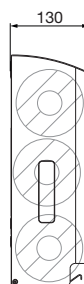

### AUSSCHREIBUNGSTEXT

Toilettenpapierspender für 3 Haushaltsrollen, Edelstahl messingfarben beschichtet, RAL 260M, mit seitlichen Schlitz zur Füllstandskontrolle und Nachführung der nächsten Rolle, Befüllung von vorne durch Herabklappen der Front, integrierte Haltespange für die zweite Rolle während des Abrollens der ersten Rolle, leere Papphülsen werden unten aus dem Spender entnommen, abgerundete Oberseite gegen das Ablegen von Abfall, mit Einheitsschloss, Vier-Punkt-Befestigung, inklusive Befestigungsmaterial und Schlüssel, für Aufputzmontage

### ABMESSUNGEN

H x B x T 377 x 117 x 130 mm  
Rollendurchmesser max. 110 mm  
Gewicht 2,40 kg