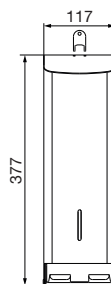

ART. 60-392

WC-PAPIERSPENDER, 3 HAUSHALTSROLLEN

SERIE ALPHA

AIR-WOLF GmbH
Waschraum- und Hygienetechnik
Unterhacher Strasse 75
D-81737 München

Telefon +49 (89) 420790-10
Telefax +49 (89) 420790-70
air-wolf@air-wolf.de
www.air-wolf.de

Ein Unternehmen der
Wolf-Gruppe

AIR-WOLF